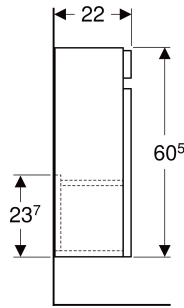

Geberit Renova Plan Unterschrank für Handwaschbecken, mit einer Tür, verkürzte Ausladung

EIGENSCHAFTEN

- FSC™ C134279 zertifiziert
- Wandhängend
- Mit einer Tür
- Griffmulde zum Öffnen
- Tür mit Dämpfungsmechanismus
- Mit einem versetzbaren Einlegeboden
- Anschlagseite links oder rechts
- Feuchtigkeitsbeständig

- Front aus MDF
- Vormontiert geliefert

- Einlegeboden
- Befestigungsmaterial

TECHNISCHE DATEN

Werkstoff Hochverdichtete Dreischicht-Holzspanplatte

LIEFERUMFANG

- Unterschrank für Handwaschbecken

ZUBEHÖR

- Geberit Magnethalter
- Geberit Set Füße
- Geberit Steckdosenelement
- Geberit Steckdosenelement mit USB-Anschluss

Art.-Nr.	Farbe / Oberfläche	B cm	Breite Waschtisch cm	H cm	T cm	VE1 St.
501.901.01.1 Auslaufend	weiß / lackiert hochglänzend	31.4	36	60.5	22	1