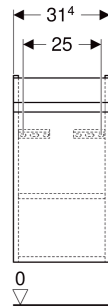

Geberit Renova Plan Unterschrank für Handwaschbecken, mit einer Tür, verkürzte Ausladung

EIGENSCHAFTEN

- FSC™ C134279 zertifiziert
- Wandhängend
- Mit einer Tür
- Griffmulde zum Öffnen
- Tür mit Dämpfungsmechanismus
- Mit einem versetzbaren Einlegeboden
- Anschlagseite links oder rechts
- Feuchtigkeitsbeständig

- Front aus MDF
- Vormontiert geliefert

- Einlegeboden
- Befestigungsmaterial

TECHNISCHE DATEN

Werkstoff Hochverdichtete Dreischicht-Holzspanplatte

LIEFERUMFANG

- Unterschrank für Handwaschbecken

ZUBEHÖR

- Geberit Magnethalter
- Geberit Set Füße
- Geberit Steckdosenelement
- Geberit Steckdosenelement mit USB-Anschluss

Art.-Nr.	Farbe / Oberfläche	B cm	Breite Waschtisch cm	H cm	T cm	VE1 St.
501.901.01.1 Auslaufend	weiß / lackiert hochglänzend	31.4	36	60.5	22	1