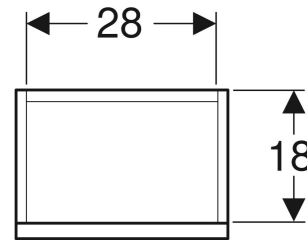

Geberit Renova Plan Unterschrank für Handwaschbecken, mit einer Tür, verkürzte Ausladung

EIGENSCHAFTEN

- FSC™ C134279 zertifiziert
- Wandhängend
- Mit einer Tür
- Griffmulde zum Öffnen
- Tür mit Dämpfungsmechanismus
- Mit einem versetzbaren Einlegeboden
- Anschlagseite links oder rechts
- Feuchtigkeitsbeständig

- Front aus MDF
- Vormontiert geliefert

- Einlegeboden
- Befestigungsmaterial

TECHNISCHE DATEN

Werkstoff Hochverdichtete Dreischicht-Holzspanplatte

LIEFERUMFANG

- Unterschrank für Handwaschbecken

ZUBEHÖR

- Geberit Magnethalter
- Geberit Set Füße
- Geberit Steckdosenelement
- Geberit Steckdosenelement mit USB-Anschluss

Art.-Nr.	Farbe / Oberfläche	B cm	Breite Waschtisch cm	H cm	T cm	VE1 St.
501.901.01.1 Auslaufend	weiß / lackiert hochglänzend	31.4	36	60.5	22	1