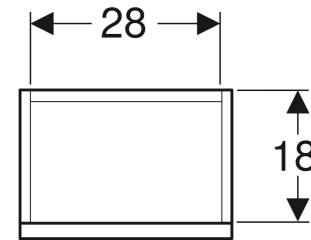

Geberit Renova Plan Unterschrank für Handwaschbecken, mit einer Tür, verkürzte Ausladung

EIGENSCHAFTEN

- FSC™ C134279 zertifiziert
- Wandhängend
- Mit einer Tür
- Griffmulde zum Öffnen
- Tür mit Dämpfungsmechanismus
- Mit einem versetzbaren Einlegeboden
- Anschlagseite links oder rechts
- Feuchtigkeitsbeständig

- Front aus MDF
- Vormontiert geliefert

- Einlegeboden
- Befestigungsmaterial

TECHNISCHE DATEN

Werkstoff Hochverdichtete Dreischicht-Holzspanplatte

LIEFERUMFANG

- Unterschrank für Handwaschbecken

ZUBEHÖR

- Geberit Magnethalter
- Geberit Set Füße
- Geberit Steckdosenelement
- Geberit Steckdosenelement mit USB-Anschluss

Art.-Nr.	Farbe / Oberfläche	B cm	Breite Waschtisch cm	H cm	T cm	VE1 St.
501.901.JK.1 Auslaufend	lava / lackiert matt	31.4	36	60.5	22	1