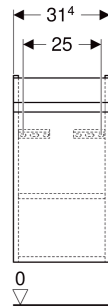

Geberit Renova Plan Unterschrank für Handwaschbecken, mit einer Tür, verkürzte Ausladung

EIGENSCHAFTEN

- FSC™ C134279 zertifiziert
- Wandhängend
- Mit einer Tür
- Griffmulde zum Öffnen
- Tür mit Dämpfungsmechanismus
- Mit einem versetzbaren Einlegeboden
- Anschlagseite links oder rechts
- Feuchtigkeitsbeständig

- Front aus MDF
- Vormontiert geliefert

- Einlegeboden
- Befestigungsmaterial

TECHNISCHE DATEN

Werkstoff Hochverdichtete Dreischicht-Holzspanplatte

LIEFERUMFANG

- Unterschrank für Handwaschbecken

ZUBEHÖR

- Geberit Magnethalter
- Geberit Set Füße
- Geberit Steckdosenelement
- Geberit Steckdosenelement mit USB-Anschluss

Art.-Nr.	Farbe / Oberfläche	B cm	Breite Waschtisch cm	H cm	T cm	VE1 St.
501.901.JK.1 Auslaufend	lava / lackiert matt	31.4	36	60.5	22	1