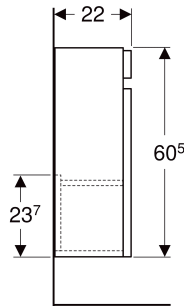

Geberit Renova Plan Unterschrank für Handwaschbecken, mit einer Tür, verkürzte Ausladung

EIGENSCHAFTEN

- FSC™ C134279 zertifiziert
- Wandhängend
- Mit einer Tür
- Griffmulde zum Öffnen
- Tür mit Dämpfungsmechanismus
- Mit einem versetzbaren Einlegeboden
- Anschlagseite links oder rechts
- Feuchtigkeitsbeständig

- Front aus MDF
- Vormontiert geliefert

- Einlegeboden
- Befestigungsmaterial

TECHNISCHE DATEN

Werkstoff Hochverdichtete Dreischicht-Holzspanplatte

LIEFERUMFANG

- Unterschrank für Handwaschbecken

ZUBEHÖR

- Geberit Magnethalter
- Geberit Set Füße
- Geberit Steckdosenelement
- Geberit Steckdosenelement mit USB-Anschluss

Art.-Nr.	Farbe / Oberfläche	B cm	Breite Waschtisch cm	H cm	T cm	VE1 St.
501.901.JK.1 Auslaufend	lava / lackiert matt	31.4	36	60.5	22	1