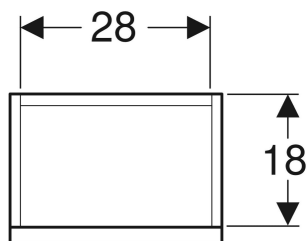

# Geberit Renova Plan Unterschrank für Handwaschbecken, mit einer Tür, verkürzte Ausladung