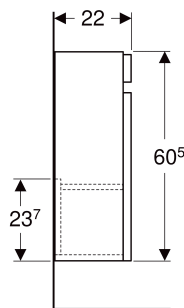

# Geberit Renova Plan Unterschrank für Handwaschbecken, mit einer Tür, verkürzte Ausladung

## EIGENSCHAFTEN

- FSC™ C134279 zertifiziert
- Wandhängend
- Mit einer Tür
- Griffmulde zum Öffnen
- Tür mit Dämpfungsmechanismus
- Mit einem versetzbaren Einlegeboden
- Anschlagseite links oder rechts
- Feuchtigkeitsbeständig

## TECHNISCHE DATEN

Werkstoff Hochverdichtete Dreischicht-Holzspanplatte