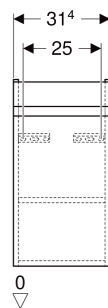

# Geberit Renova Plan Unterschrank für Handwaschbecken, mit einer Tür, verkürzte Ausladung

## EIGENSCHAFTEN

- FSC™ C134279 zertifiziert
- Wandhängend
- Mit einer Tür
- Griffmulde zum Öffnen
- Tür mit Dämpfungsmechanismus
- Mit einem versetzbaren Einlegeboden
- Anschlagseite links oder rechts
- Feuchtigkeitsbeständig

## TECHNISCHE DATEN

Werkstoff Hochverdichtete Dreischicht-Holzspanplatte