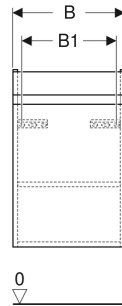

Geberit Renova Plan Unterschrank für Handwaschbecken, mit einer Tür

EIGENSCHAFTEN

- FSC™ C134279 zertifiziert
- Wandhängend
- Mit einer Tür
- Griffmulde zum Öffnen
- Tür mit Dämpfungsmechanismus
- Mit einem versetzbaren Einlegeboden
- Anschlagseite links oder rechts
- Feuchtigkeitsbeständig

- Front aus MDF
- Vormontiert geliefert

- Einlegeboden
- Befestigungsmaterial

TECHNISCHE DATEN

Werkstoff Hochverdichtete Dreischicht-Holzspanplatte

LIEFERUMFANG

- Unterschrank für Handwaschbecken

ZUBEHÖR

- Geberit Magnethalter
- Geberit Set Füße
- Geberit Steckdosenelement
- Geberit Steckdosenelement mit USB-Anschluss

Art.-Nr.	Farbe / Oberfläche	B cm	B1 cm	Breite Waschtisch cm	H cm	T cm	T1 cm	VE1 St.
501.902.00.1 * Auslaufend	Nussbaum hickory hell / Folie strukturiert	38.4	32	45	60.5	30.8	19.9	1

* Auftragsbezogene Produktion