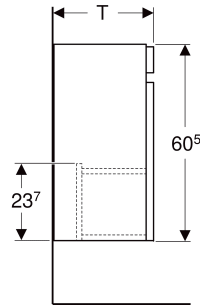

Geberit Renova Plan Unterschrank für Handwaschbecken, mit einer Tür

EIGENSCHAFTEN

- FSC™ C134279 zertifiziert
- Wandhängend
- Mit einer Tür
- Griffmulde zum Öffnen
- Tür mit Dämpfungsmechanismus
- Mit einem versetzbaren Einlegeboden
- Anschlagseite links oder rechts
- Feuchtigkeitsbeständig

- Front aus MDF
- Vormontiert geliefert

- Einlegeboden
- Befestigungsmaterial

TECHNISCHE DATEN

Werkstoff Hochverdichtete Dreischicht-Holzspanplatte

LIEFERUMFANG

- Unterschrank für Handwaschbecken

ZUBEHÖR

- Geberit Magnethalter
- Geberit Set Füße
- Geberit Steckdosenelement
- Geberit Steckdosenelement mit USB-Anschluss

Art.-Nr.	Farbe / Oberfläche	B cm	B1 cm	Breite Waschtisch cm	H cm	T cm	T1 cm	VE1 St.
501.902.00.1 * Auslaufend	Nussbaum hickory hell / Folie strukturiert	38.4	32	45	60.5	30.8	19.9	1

* Auftragsbezogene Produktion