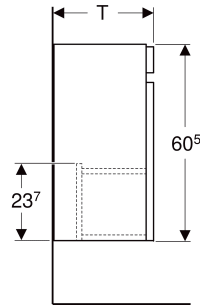

Geberit Renova Plan Unterschrank für Handwaschbecken, mit einer Tür

EIGENSCHAFTEN

- FSC™ C134279 zertifiziert
- Wandhängend
- Mit einer Tür
- Griffmulde zum Öffnen
- Tür mit Dämpfungsmechanismus
- Mit einem versetzbaren Einlegeboden
- Anschlagseite links oder rechts
- Feuchtigkeitsbeständig

- Front aus MDF
- Vormontiert geliefert

- Einlegeboden
- Befestigungsmaterial

TECHNISCHE DATEN

Werkstoff Hochverdichtete Dreischicht-Holzspanplatte

LIEFERUMFANG

- Unterschrank für Handwaschbecken

ZUBEHÖR

- Geberit Magnethalter
- Geberit Set Füße
- Geberit Steckdosenelement
- Geberit Steckdosenelement mit USB-Anschluss

Art.-Nr.	Farbe / Oberfläche	B cm	B1 cm	Breite Waschtisch cm	H cm	T cm	T1 cm	VE1 St.
501.902.01.1 Auslaufend	weiß / lackiert hochglänzend	38.4	32	45	60.5	30.8	19.9	1