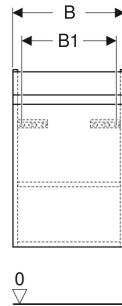

Geberit Renova Plan Unterschrank für Handwaschbecken, mit einer Tür

EIGENSCHAFTEN

- FSC™ C134279 zertifiziert
- Wandhängend
- Mit einer Tür
- Griffmulde zum Öffnen
- Tür mit Dämpfungsmechanismus
- Mit einem versetzbaren Einlegeboden
- Anschlagseite links oder rechts
- Feuchtigkeitsbeständig

- Front aus MDF
- Vormontiert geliefert

- Einlegeboden
- Befestigungsmaterial

TECHNISCHE DATEN

Werkstoff Hochverdichtete Dreischicht-Holzspanplatte

LIEFERUMFANG

- Unterschrank für Handwaschbecken

ZUBEHÖR

- Geberit Magnethalter
- Geberit Set Füße
- Geberit Steckdosenelement
- Geberit Steckdosenelement mit USB-Anschluss

Art.-Nr.	Farbe / Oberfläche	B cm	B1 cm	Breite Waschtisch cm	H cm	T cm	T1 cm	VE1 St.
501.902.01.1 Auslaufend	weiß / lackiert hochglänzend	38.4	32	45	60.5	30.8	19.9	1