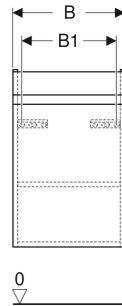

# Geberit Renova Plan Unterschrank für Handwaschbecken, mit einer Tür

## EIGENSCHAFTEN

- FSC™ C134279 zertifiziert
- Wandhängend
- Mit einer Tür
- Griffmulde zum Öffnen
- Tür mit Dämpfungsmechanismus
- Mit einem versetzbaren Einlegeboden
- Anschlagseite links oder rechts
- Feuchtigkeitsbeständig

## TECHNISCHE DATEN

Werkstoff Hochverdichtete Dreischicht-Holzspanplatte