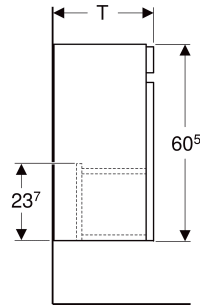

# Geberit Renova Plan Unterschrank für Handwaschbecken, mit einer Tür

## EIGENSCHAFTEN

- FSC™ C134279 zertifiziert
- Wandhängend
- Mit einer Tür
- Griffmulde zum Öffnen
- Tür mit Dämpfungsmechanismus
- Mit einem versetzbaren Einlegeboden
- Anschlagseite links oder rechts
- Feuchtigkeitsbeständig

## TECHNISCHE DATEN

Werkstoff Hochverdichtete Dreischicht-Holzspanplatte