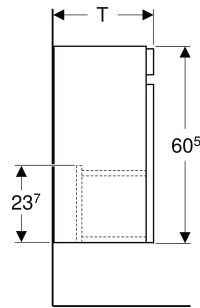

Geberit Renova Plan Unterschrank für Handwaschbecken, mit einer Tür

EIGENSCHAFTEN

- FSC™ C134279 zertifiziert
- Wandhängend
- Mit einer Tür
- Griffmulde zum Öffnen
- Tür mit Dämpfungsmechanismus
- Mit einem versetzbaren Einlegeboden
- Anschlagseite links oder rechts
- Feuchtigkeitsbeständig

- Front aus MDF
- Vormontiert geliefert

- Einlegeboden
- Befestigungsmaterial

TECHNISCHE DATEN

Werkstoff Hochverdichtete Dreischicht-Holzspanplatte

LIEFERUMFANG

- Unterschrank für Handwaschbecken

ZUBEHÖR

- Geberit Magnethalter
- Geberit Set Füße
- Geberit Steckdosenelement
- Geberit Steckdosenelement mit USB-Anschluss

Art.-Nr.	Farbe / Oberfläche	B cm	B1 cm	Breite Waschtisch cm	H cm	T cm	T1 cm	VE1 St.
501.902.JR.1 * Auslaufend	Nussbaum hickory / Folie strukturiert	38.4	32	45	60.5	30.8	19.9	1

* Auftragsbezogene Produktion