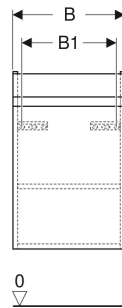

Geberit Renova Plan Unterschrank für Handwaschbecken, mit einer Tür

EIGENSCHAFTEN

- FSC™ C134279 zertifiziert
- Wandhängend
- Mit einer Tür
- Griffmulde zum Öffnen
- Tür mit Dämpfungsmechanismus
- Mit einem versetzbaren Einlegeboden
- Anschlagseite links oder rechts
- Feuchtigkeitsbeständig

- Front aus MDF
- Vormontiert geliefert

- Einlegeboden
- Befestigungsmaterial

TECHNISCHE DATEN

Werkstoff Hochverdichtete Dreischicht-Holzspanplatte

LIEFERUMFANG

- Unterschrank für Handwaschbecken

ZUBEHÖR

- Geberit Magnethalter
- Geberit Set Füße
- Geberit Steckdosenelement
- Geberit Steckdosenelement mit USB-Anschluss

Art.-Nr.	Farbe / Oberfläche	B cm	B1 cm	Breite Waschtisch cm	H cm	T cm	T1 cm	VE1 St.
501.902.JR.1 * Auslaufend	Nussbaum hickory / Folie strukturiert	38.4	32	45	60.5	30.8	19.9	1

* Auftragsbezogene Produktion