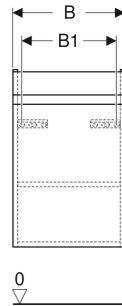

Geberit Renova Plan Unterschrank für Handwaschbecken, mit einer Tür

EIGENSCHAFTEN

- FSC™ C134279 zertifiziert
- Wandhängend
- Mit einer Tür
- Griffmulde zum Öffnen
- Tür mit Dämpfungsmechanismus
- Mit einem versetzbaren Einlegeboden
- Anschlagseite links oder rechts
- Feuchtigkeitsbeständig

- Front aus MDF
- Vormontiert geliefert

- Einlegeboden
- Befestigungsmaterial

TECHNISCHE DATEN

Werkstoff Hochverdichtete Dreischicht-Holzspanplatte

LIEFERUMFANG

- Unterschrank für Handwaschbecken

ZUBEHÖR

- Geberit Magnethalter
- Geberit Set Füße
- Geberit Steckdosenelement
- Geberit Steckdosenelement mit USB-Anschluss

Art.-Nr.	Farbe / Oberfläche	B cm	B1 cm	Breite Waschtisch cm	H cm	T cm	T1 cm	VE1 St.
501.903.00.1 * Auslaufend	Nussbaum hickory hell / Folie strukturiert	43.5	37	50	60.5	34.5	23.5	1

* Auftragsbezogene Produktion