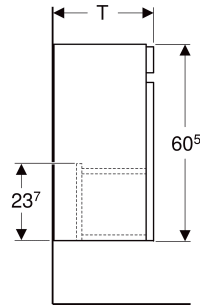

Geberit Renova Plan Unterschrank für Handwaschbecken, mit einer Tür

EIGENSCHAFTEN

- FSC™ C134279 zertifiziert
- Wandhängend
- Mit einer Tür
- Griffmulde zum Öffnen
- Tür mit Dämpfungsmechanismus
- Mit einem versetzbaren Einlegeboden
- Anschlagseite links oder rechts
- Feuchtigkeitsbeständig

- Front aus MDF
- Vormontiert geliefert

- Einlegeboden
- Befestigungsmaterial

TECHNISCHE DATEN

Werkstoff Hochverdichtete Dreischicht-Holzspanplatte

LIEFERUMFANG

- Unterschrank für Handwaschbecken

ZUBEHÖR

- Geberit Magnethalter
- Geberit Set Füße
- Geberit Steckdosenelement
- Geberit Steckdosenelement mit USB-Anschluss

Art.-Nr.	Farbe / Oberfläche	B cm	B1 cm	Breite Waschtisch cm	H cm	T cm	T1 cm	VE1 St.
501.903.00.1 * Auslaufend	Nussbaum hickory hell / Folie strukturiert	43.5	37	50	60.5	34.5	23.5	1

* Auftragsbezogene Produktion