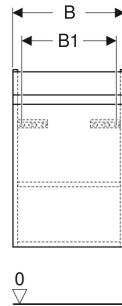

Geberit Renova Plan Unterschrank für Handwaschbecken, mit einer Tür

EIGENSCHAFTEN

- FSC™ C134279 zertifiziert
- Wandhängend
- Mit einer Tür
- Griffmulde zum Öffnen
- Tür mit Dämpfungsmechanismus
- Mit einem versetzbaren Einlegeboden
- Anschlagseite links oder rechts
- Feuchtigkeitsbeständig

- Front aus MDF
- Vormontiert geliefert

- Einlegeboden
- Befestigungsmaterial

TECHNISCHE DATEN

Werkstoff Hochverdichtete Dreischicht-Holzspanplatte

LIEFERUMFANG

- Unterschrank für Handwaschbecken

ZUBEHÖR

- Geberit Magnethalter
- Geberit Set Füße
- Geberit Steckdosenelement
- Geberit Steckdosenelement mit USB-Anschluss

Art.-Nr.	Farbe / Oberfläche	B cm	B1 cm	Breite Waschtisch cm	H cm	T cm	T1 cm	VE1 St.
501.903.JK.1 Auslaufend	lava / lackiert matt	43.5	37	50	60.5	34.5	23.5	1