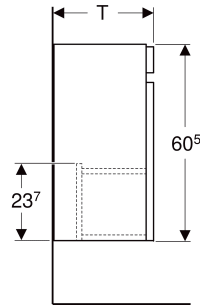

Geberit Renova Plan Unterschrank für Handwaschbecken, mit einer Tür

EIGENSCHAFTEN

- FSC™ C134279 zertifiziert
- Wandhängend
- Mit einer Tür
- Griffmulde zum Öffnen
- Tür mit Dämpfungsmechanismus
- Mit einem versetzbaren Einlegeboden
- Anschlagseite links oder rechts
- Feuchtigkeitsbeständig

- Front aus MDF
- Vormontiert geliefert

- Einlegeboden
- Befestigungsmaterial

TECHNISCHE DATEN

Werkstoff Hochverdichtete Dreischicht-Holzspanplatte

LIEFERUMFANG

- Unterschrank für Handwaschbecken

ZUBEHÖR

- Geberit Magnethalter
- Geberit Set Füße
- Geberit Steckdosenelement
- Geberit Steckdosenelement mit USB-Anschluss

Art.-Nr.	Farbe / Oberfläche	B cm	B1 cm	Breite Waschtisch cm	H cm	T cm	T1 cm	VE1 St.
501.903.JK.1 Auslaufend	lava / lackiert matt	43.5	37	50	60.5	34.5	23.5	1