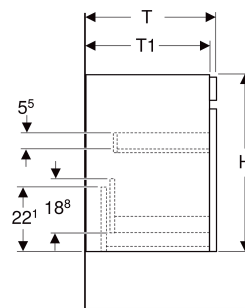

Geberit Renova Plan Unterschrank für Waschtisch, mit einer Schublade und einer Innenschublade

EIGENSCHAFTEN

- FSC™ C134279 zertifiziert
- Wandhängend
- Mit einer Schublade
- Mit einer Innenschublade
- Griffmulde zum Öffnen
- Schublade mit Selbsteinzug
- Schubladen ohne Geruchsverschlussausschnitt
- Feuchtigkeitsbeständig
- Front aus MDF
- Vormontiert geliefert

TECHNISCHE DATEN

Werkstoff Hochverdichtete Dreischicht-Holzspanplatte

Schubladenbelastung max.

20 kg

LIEFERUMFANG

- Unterschrank für Waschtisch
- Befestigungsmaterial

ZUBEHÖR

- Geberit Schubladeneinsatz H-Unterteilung, für untere Schublade
- Geberit Handtuchhalter für Badezimmermöbel
- Geberit Magnethalter
- Geberit Vergrößerungsspiegel
- Geberit Set Füße
- Geberit Lichtleiste für Schublade
- Geberit Steckdosenelement

- Geberit Steckdosenelement mit USB-Anschluss
- Geberit Group Orientierungslicht
- Geberit Handtuchhalter für Badezimmermöbel, Ecke rechtwinklig
- Geberit Handtuchhalter für Badezimmermöbel, Ecke abgerundet

INFO

- Waschtischunterschränke ab 60 cm Breite sind kombinierbar mit dem Seitenschrank Art.-Nr. 501.913.xx.1
- Rohrbogengeruchsverschluss für Waschbecken, Raumsparmodell (Art.-Nr. 151.116.11.1) bitte zusätzlich bestellen