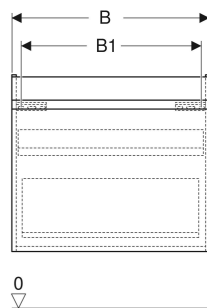

# Geberit Renova Plan Unterschrank für Waschtisch, mit einer Schublade und einer Innenschublade

## EIGENSCHAFTEN

- FSC™ C134279 zertifiziert
- Wandhängend
- Mit einer Schublade
- Mit einer Innenschublade
- Griffmulde zum Öffnen
- Schublade mit Selbsteinzug
- Schubladen ohne Geruchsverschlussausschnitt
- Feuchtigkeitsbeständig
- Front aus MDF
- Vormontiert geliefert

## TECHNISCHE DATEN

Werkstoff Hochverdichtete Dreischicht-Holzspanplatte

Schubladenbelastung max.

20 kg

<i>Art.-Nr.</i>	<i>Farbe / Oberfläche</i>	<i>B</i> <i>cm</i>	<i>B1</i> <i>cm</i>	<i>B2</i> <i>cm</i>	<i>Breite Waschtisch</i> <i>cm</i>	<i>H</i> <i>cm</i>	<i>T</i> <i>cm</i>	<i>T1</i> <i>cm</i>	<i>VE1</i> <i>St.</i>
<b>501.904.01.1</b> Auslaufend	weiß / lackiert hochglänzend	48.4	42	41	55	60.6	40.7	38.4	1