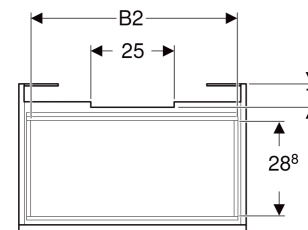

# Geberit Renova Plan Unterschrank für Waschtisch, mit einer Schublade und einer Innenschublade

## TECHNISCHE DATEN

Werkstoff Hochverdichtete Dreischicht-Holzspanplatte

Schubladenbelastung max.

20 kg