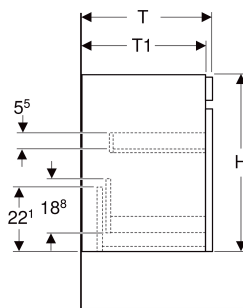

Geberit Renova Plan Unterschrank für Waschtisch, mit einer Schublade und einer Innenschublade

EIGENSCHAFTEN

- FSC™ C134279 zertifiziert
- Wandhängend
- Mit einer Schublade
- Mit einer Innenschublade
- Griffmulde zum Öffnen
- Schublade mit Selbsteinzug
- Schubladen ohne Geruchsverschlussausschnitt
- Feuchtigkeitsbeständig
- Front aus MDF
- Vormontiert geliefert

TECHNISCHE DATEN

Werkstoff Hochverdichtete Dreischicht-Holzspanplatte

Schubladenbelastung max.

20 kg

LIEFERUMFANG

- Unterschrank für Waschtisch
- Befestigungsmaterial

ZUBEHÖR

- Geberit Schubladeneinsatz H-Unterteilung, für untere Schublade
- Geberit Handtuchhalter für Badezimmermöbel
- Geberit Magnethalter
- Geberit Vergrößerungsspiegel
- Geberit Set Füße
- Geberit Lichtleiste für Schublade
- Geberit Steckdosenelement

INFO

- Waschtischunterschränke ab 60 cm Breite sind kombinierbar mit dem Seitenschrank Art.-Nr. 501.913.xx.1
- Rohrbogengeruchsverschluss für Waschbecken, Raumsparmodell (Art.-Nr. 151.116.11.1) bitte zusätzlich bestellen

<i>Art.-Nr.</i>	<i>Farbe / Oberfläche</i>	<i>B</i> cm	<i>B1</i> cm	<i>B2</i> cm	<i>Breite Waschtisch</i> cm	<i>H</i> cm	<i>T</i> cm	<i>T1</i> cm	<i>VE1</i> St.
501.904.JK.1 Auslaufend	lava / lackiert matt	48.4	42	41	55	60.6	40.7	38.4	1