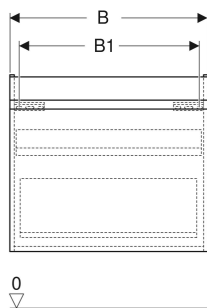

Geberit Renova Plan Unterschrank für Waschtisch, mit einer Schublade und einer Innenschublade

EIGENSCHAFTEN

- FSC™ C134279 zertifiziert
- Wandhängend
- Mit einer Schublade
- Mit einer Innenschublade
- Griffmulde zum Öffnen
- Schublade mit Selbsteinzug
- Schubladen ohne Geruchsverschlussausschnitt
- Feuchtigkeitsbeständig
- Front aus MDF
- Vormontiert geliefert

TECHNISCHE DATEN

Werkstoff Hochverdichtete Dreischicht-Holzspanplatte

Schubladenbelastung max.

20 kg

LIEFERUMFANG

- Unterschrank für Waschtisch
- Befestigungsmaterial

ZUBEHÖR

- Geberit Schubladeneinsatz H-Unterteilung, für untere Schublade
- Geberit Handtuchhalter für Badezimmermöbel
- Geberit Magnethalter
- Geberit Vergrößerungsspiegel
- Geberit Set Füße
- Geberit Lichtleiste für Schublade
- Geberit Steckdosenelement

INFO

- Waschtischunterschränke ab 60 cm Breite sind kombinierbar mit dem Seitenschrank Art.-Nr. 501.913.xx.1
- Rohrbogengeruchsverschluss für Waschbecken, Raumsparmodell (Art.-Nr. 151.116.11.1) bitte zusätzlich bestellen

<i>Art.-Nr.</i>	<i>Farbe / Oberfläche</i>	<i>B</i> cm	<i>B1</i> cm	<i>B2</i> cm	<i>Breite Waschtisch</i> cm	<i>H</i> cm	<i>T</i> cm	<i>T1</i> cm	<i>VE1</i> St.
501.904.JK.1 Auslaufend	lava / lackiert matt	48.4	42	41	55	60.6	40.7	38.4	1