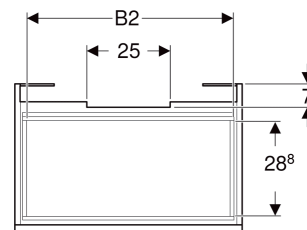

Geberit Renova Plan Unterschrank für Waschtisch, mit einer Schublade und einer Innenschublade

EIGENSCHAFTEN

- FSC™ C134279 zertifiziert
- Wandhängend
- Mit einer Schublade
- Mit einer Innenschublade
- Griffmulde zum Öffnen
- Schublade mit Selbsteinzug
- Schubladen ohne Geruchsverschlussausschnitt
- Feuchtigkeitsbeständig
- Front aus MDF
- Vormontiert geliefert

TECHNISCHE DATEN

Werkstoff Hochverdichtete Dreischicht-Holzspanplatte

Schubladenbelastung max.

20 kg

LIEFERUMFANG

- Unterschrank für Waschtisch
- Befestigungsmaterial

ZUBEHÖR

- Geberit Schubladeneinsatz H-Unterteilung, für untere Schublade
- Geberit Handtuchhalter für Badezimmermöbel
- Geberit Magnethalter
- Geberit Vergrößerungsspiegel
- Geberit Set Füße
- Geberit Lichtleiste für Schublade
- Geberit Steckdosenelement

INFO

- Waschtischunterschränke ab 60 cm Breite sind kombinierbar mit dem Seitenschrank Art.-Nr. 501.913.xx.1
- Rohrbogengeruchsverschluss für Waschbecken, Raumsparmodell (Art.-Nr. 151.116.11.1) bitte zusätzlich bestellen

<i>Art.-Nr.</i>	<i>Farbe / Oberfläche</i>	<i>B</i> cm	<i>B1</i> cm	<i>B2</i> cm	<i>Breite Waschtisch</i> cm	<i>H</i> cm	<i>T</i> cm	<i>T1</i> cm	<i>VE1</i> St.
501.904.JK.1 Auslaufend	lava / lackiert matt	48.4	42	41	55	60.6	40.7	38.4	1