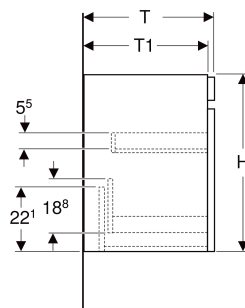

Geberit Renova Plan Unterschrank für Waschtisch, mit einer Schublade und einer Innenschublade

EIGENSCHAFTEN

- FSC™ C134279 zertifiziert
- Wandhängend
- Mit einer Schublade
- Mit einer Innenschublade
- Griffmulde zum Öffnen
- Schublade mit Selbsteinzug
- Schubladen ohne Geruchsverschlussausschnitt
- Feuchtigkeitsbeständig
- Front aus MDF
- Vormontiert geliefert

TECHNISCHE DATEN

Werkstoff Hochverdichtete Dreischicht-Holzspanplatte

Schubladenbelastung max.

20 kg

LIEFERUMFANG

- Unterschrank für Waschtisch
- Befestigungsmaterial

ZUBEHÖR

- Geberit Schubladeneinsatz H-Unterteilung, für untere Schublade
- Geberit Handtuchhalter für Badezimmermöbel
- Geberit Magnethalter
- Geberit Vergrößerungsspiegel
- Geberit Set Füße
- Geberit Lichtleiste für Schublade
- Geberit Steckdosenelement

INFO

- Waschtischunterschränke ab 60 cm Breite sind kombinierbar mit dem Seitenschrank Art.-Nr. 501.913.xx.1
- Rohrbogengeruchsverschluss für Waschbecken, Raumsparmodell (Art.-Nr. 151.116.11.1) bitte zusätzlich bestellen

Art.-Nr.	Farbe / Oberfläche	B cm	B1 cm	B2 cm	Breite Waschtisch cm	H cm	T cm	T1 cm	VE1 St.
501.905.00.1 * Auslaufend	Nussbaum hickory hell / Folie strukturiert	53.6	47.5	46	60	60.6	44.6	42.3	1

* Auftragsbezogene Produktion