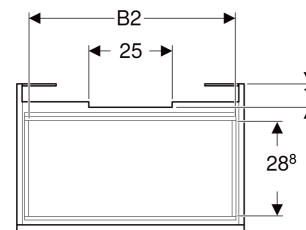

Geberit Renova Plan Unterschrank für Waschtisch, mit einer Schublade und einer Innenschublade

EIGENSCHAFTEN

- FSC™ C134279 zertifiziert
- Wandhängend
- Mit einer Schublade
- Mit einer Innenschublade
- Griffmulde zum Öffnen
- Schublade mit Selbsteinzug
- Schubladen ohne Geruchsverschlussausschnitt
- Feuchtigkeitsbeständig
- Front aus MDF
- Vormontiert geliefert

TECHNISCHE DATEN

Werkstoff Hochverdichtete Dreischicht-Holzspanplatte

Schubladenbelastung max.

20 kg

LIEFERUMFANG

- Unterschrank für Waschtisch
- Befestigungsmaterial

ZUBEHÖR

- Geberit Schubladeneinsatz H-Unterteilung, für untere Schublade
- Geberit Handtuchhalter für Badezimmermöbel
- Geberit Magnethalter
- Geberit Vergrößerungsspiegel
- Geberit Set Füße
- Geberit Lichtleiste für Schublade
- Geberit Steckdosenelement

INFO

- Waschtischunterschränke ab 60 cm Breite sind kombinierbar mit dem Seitenschrank Art.-Nr. 501.913.xx.1
- Rohrbogengeruchsverschluss für Waschbecken, Raumsparmodell (Art.-Nr. 151.116.11.1) bitte zusätzlich bestellen

Art.-Nr.	Farbe / Oberfläche	B cm	B1 cm	B2 cm	Breite Waschtisch cm	H cm	T cm	T1 cm	VE1 St.
501.905.00.1 * Auslaufend	Nussbaum hickory hell / Folie strukturiert	53.6	47.5	46	60	60.6	44.6	42.3	1

* Auftragsbezogene Produktion