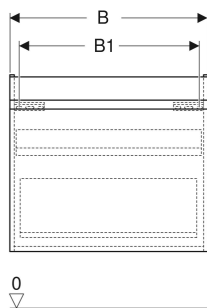

Geberit Renova Plan Unterschrank für Waschtisch, mit einer Schublade und einer Innenschublade

EIGENSCHAFTEN

- FSC™ C134279 zertifiziert
- Wandhängend
- Mit einer Schublade
- Mit einer Innenschublade
- Griffmulde zum Öffnen
- Schublade mit Selbsteinzug
- Schubladen ohne Geruchsverschlussausschnitt
- Feuchtigkeitsbeständig
- Front aus MDF
- Vormontiert geliefert

TECHNISCHE DATEN

Werkstoff Hochverdichtete Dreischicht-Holzspanplatte

Schubladenbelastung max.

20 kg

LIEFERUMFANG

- Unterschrank für Waschtisch
- Befestigungsmaterial

ZUBEHÖR

- Geberit Schubladeneinsatz H-Unterteilung, für untere Schublade
- Geberit Handtuchhalter für Badezimmermöbel
- Geberit Magnethalter
- Geberit Vergrößerungsspiegel
- Geberit Set Füße
- Geberit Lichtleiste für Schublade
- Geberit Steckdosenelement

INFO

- Waschtischunterschränke ab 60 cm Breite sind kombinierbar mit dem Seitenschrank Art.-Nr. 501.913.xx.1
- Rohrbogengeruchsverschluss für Waschbecken, Raumsparmodell (Art.-Nr. 151.116.11.1) bitte zusätzlich bestellen

Art.-Nr.	Farbe / Oberfläche	B cm	B1 cm	B2 cm	Breite Waschtisch cm	H cm	T cm	T1 cm	VE1 St.
501.905.00.1 * Auslaufend	Nussbaum hickory hell / Folie strukturiert	53.6	47.5	46	60	60.6	44.6	42.3	1

* Auftragsbezogene Produktion