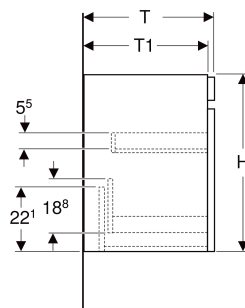

# Geberit Renova Plan Unterschrank für Waschtisch, mit einer Schublade und einer Innenschublade

## TECHNISCHE DATEN

Werkstoff Hochverdichtete Dreischicht-Holzspanplatte

Schubladenbelastung max.

20 kg

<i>Art.-Nr.</i>	<i>Farbe / Oberfläche</i>	<i>B</i> cm	<i>B1</i> cm	<i>B2</i> cm	<i>Breite Waschtisch</i> cm	<i>H</i> cm	<i>T</i> cm	<i>T1</i> cm	<i>VE1</i> St.
501.905.JK.1 Auslaufend	lava / lackiert matt	53.6	47.5	46	60	60.6	44.6	42.3	1