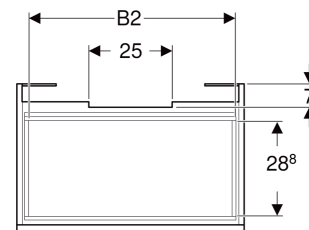

# Geberit Renova Plan Unterschrank für Waschtisch, mit einer Schublade und einer Innenschublade

## TECHNISCHE DATEN

Werkstoff Hochverdichtete Dreischicht-Holzspanplatte

Schubladenbelastung max.

20 kg