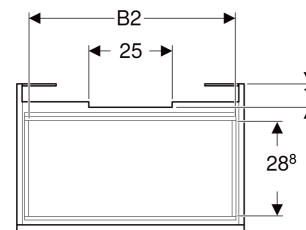

Geberit Renova Plan Unterschrank für Waschtisch, mit einer Schublade und einer Innenschublade

EIGENSCHAFTEN

- FSC™ C134279 zertifiziert
- Wandhängend
- Mit einer Schublade
- Mit einer Innenschublade
- Griffmulde zum Öffnen
- Schublade mit Selbsteinzug
- Schubladen ohne Geruchsverschlussausschnitt
- Feuchtigkeitsbeständig
- Front aus MDF
- Vormontiert geliefert

TECHNISCHE DATEN

Werkstoff Hochverdichtete Dreischicht-Holzspanplatte

Schubladenbelastung max.

20 kg

LIEFERUMFANG

- Unterschrank für Waschtisch
- Befestigungsmaterial

ZUBEHÖR

- Geberit Schubladeneinsatz H-Unterteilung, für untere Schublade
- Geberit Handtuchhalter für Badezimmermöbel
- Geberit Magnethalter
- Geberit Vergrößerungsspiegel
- Geberit Set Füße
- Geberit Lichtleiste für Schublade
- Geberit Steckdosenelement

INFO

- Waschtischunterschränke ab 60 cm Breite sind kombinierbar mit dem Seitenschrank Art.-Nr. 501.913.xx.1
- Rohrbogengeruchsverschluss für Waschbecken, Raumsparmodell (Art.-Nr. 151.116.11.1) bitte zusätzlich bestellen

<i>Art.-Nr.</i>	<i>Farbe / Oberfläche</i>	<i>B</i> cm	<i>B1</i> cm	<i>B2</i> cm	<i>Breite Waschtisch</i> cm	<i>H</i> cm	<i>T</i> cm	<i>T1</i> cm	<i>VE1</i> St.
501.905.JR.1 * Auslaufend	Nussbaum hickory / Folie strukturiert	53.6	47.5	46	60	60.6	44.6	42.3	1