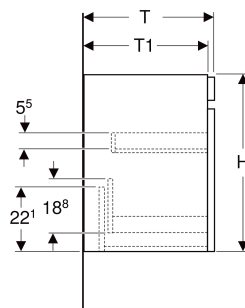

Geberit Renova Plan Unterschrank für Waschtisch, mit einer Schublade und einer Innenschublade

EIGENSCHAFTEN

- FSC™ C134279 zertifiziert
- Wandhängend
- Mit einer Schublade
- Mit einer Innenschublade
- Griffmulde zum Öffnen
- Schublade mit Selbsteinzug
- Schubladen ohne Geruchsverschlussausschnitt
- Feuchtigkeitsbeständig
- Front aus MDF
- Vormontiert geliefert

TECHNISCHE DATEN

Werkstoff Hochverdichtete Dreischicht-Holzspanplatte

Schubladenbelastung max.

20 kg

LIEFERUMFANG

- Unterschrank für Waschtisch
- Befestigungsmaterial

ZUBEHÖR

- Geberit Schubladeneinsatz H-Unterteilung, für untere Schublade
- Geberit Handtuchhalter für Badezimmermöbel
- Geberit Magnethalter
- Geberit Vergrößerungsspiegel
- Geberit Set Füße
- Geberit Lichtleiste für Schublade
- Geberit Steckdosenelement

INFO

- Waschtischunterschränke ab 60 cm Breite sind kombinierbar mit dem Seitenschrank Art.-Nr. 501.913.xx.1
- Rohrbogengeruchsverschluss für Waschbecken, Raumsparmodell (Art.-Nr. 151.116.11.1) bitte zusätzlich bestellen

<i>Art.-Nr.</i>	<i>Farbe / Oberfläche</i>	<i>B</i> cm	<i>B1</i> cm	<i>B2</i> cm	<i>Breite Waschtisch</i> cm	<i>H</i> cm	<i>T</i> cm	<i>T1</i> cm	<i>VE1</i> St.
501.905.JR.1 * Auslaufend	Nussbaum hickory / Folie strukturiert	53.6	47.5	46	60	60.6	44.6	42.3	1