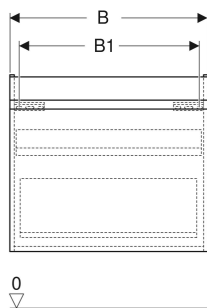

Geberit Renova Plan Unterschrank für Waschtisch, mit einer Schublade und einer Innenschublade

EIGENSCHAFTEN

- FSC™ C134279 zertifiziert
- Wandhängend
- Mit einer Schublade
- Mit einer Innenschublade
- Griffmulde zum Öffnen
- Schublade mit Selbsteinzug
- Schubladen ohne Geruchsverschlussausschnitt
- Feuchtigkeitsbeständig
- Front aus MDF
- Vormontiert geliefert

TECHNISCHE DATEN

Werkstoff Hochverdichtete Dreischicht-Holzspanplatte

Schubladenbelastung max.

20 kg

LIEFERUMFANG

- Unterschrank für Waschtisch
- Befestigungsmaterial

ZUBEHÖR

- Geberit Schubladeneinsatz H-Unterteilung, für untere Schublade
- Geberit Handtuchhalter für Badezimmermöbel
- Geberit Magnethalter
- Geberit Vergrößerungsspiegel
- Geberit Set Füße
- Geberit Lichtleiste für Schublade
- Geberit Steckdosenelement

INFO

- Waschtischunterschränke ab 60 cm Breite sind kombinierbar mit dem Seitenschrank Art.-Nr. 501.913.xx.1
- Rohrbogengeruchsverschluss für Waschbecken, Raumsparmodell (Art.-Nr. 151.116.11.1) bitte zusätzlich bestellen

<i>Art.-Nr.</i>	<i>Farbe / Oberfläche</i>	<i>B</i> cm	<i>B1</i> cm	<i>B2</i> cm	<i>Breite Waschtisch</i> cm	<i>H</i> cm	<i>T</i> cm	<i>T1</i> cm	<i>VE1</i> St.
501.905.JR.1 * Auslaufend	Nussbaum hickory / Folie strukturiert	53.6	47.5	46	60	60.6	44.6	42.3	1