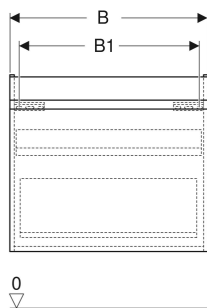

Geberit Renova Plan Unterschrank für Waschtisch, mit einer Schublade und einer Innenschublade

EIGENSCHAFTEN

- FSC™ C134279 zertifiziert
- Wandhängend
- Mit einer Schublade
- Mit einer Innenschublade
- Griffmulde zum Öffnen
- Schublade mit Selbsteinzug
- Schubladen ohne Geruchsverschlussausschnitt
- Feuchtigkeitsbeständig
- Front aus MDF
- Vormontiert geliefert

TECHNISCHE DATEN

Werkstoff Hochverdichtete Dreischicht-Holzspanplatte

Schubladenbelastung max.

20 kg

LIEFERUMFANG

- Unterschrank für Waschtisch
- Befestigungsmaterial

ZUBEHÖR

- Geberit Schubladeneinsatz H-Unterteilung, für untere Schublade
- Geberit Handtuchhalter für Badezimmermöbel
- Geberit Magnethalter
- Geberit Vergrößerungsspiegel
- Geberit Set Füße
- Geberit Lichtleiste für Schublade
- Geberit Steckdosenelement

INFO

- Waschtischunterschränke ab 60 cm Breite sind kombinierbar mit dem Seitenschrank Art.-Nr. 501.913.xx.1
- Rohrbogengeruchsverschluss für Waschbecken, Raumsparmodell (Art.-Nr. 151.116.11.1) bitte zusätzlich bestellen

<i>Art.-Nr.</i>	<i>Farbe / Oberfläche</i>	<i>B</i> cm	<i>B1</i> cm	<i>B2</i> cm	<i>Breite Waschtisch</i> cm	<i>H</i> cm	<i>T</i> cm	<i>T1</i> cm	<i>VE1</i> St.
501.906.01.1 Auslaufend	weiß / lackiert hochglänzend	58.5	52.5	51	65	60.6	44.6	42.3	1