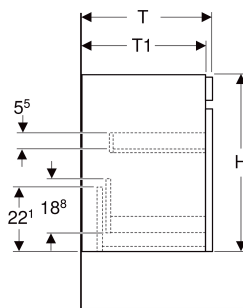

Geberit Renova Plan Unterschrank für Waschtisch, mit einer Schublade und einer Innenschublade

EIGENSCHAFTEN

- FSC™ C134279 zertifiziert
- Wandhängend
- Mit einer Schublade
- Mit einer Innenschublade
- Griffmulde zum Öffnen
- Schublade mit Selbsteinzug
- Schubladen ohne Geruchsverschlussausschnitt
- Feuchtigkeitsbeständig
- Front aus MDF
- Vormontiert geliefert

TECHNISCHE DATEN

Werkstoff Hochverdichtete Dreischicht-Holzspanplatte

Schubladenbelastung max.

20 kg

LIEFERUMFANG

- Unterschrank für Waschtisch
- Befestigungsmaterial

ZUBEHÖR

- Geberit Schubladeneinsatz H-Unterteilung, für untere Schublade
- Geberit Handtuchhalter für Badezimmermöbel
- Geberit Magnethalter
- Geberit Vergrößerungsspiegel
- Geberit Set Füße
- Geberit Lichtleiste für Schublade
- Geberit Steckdosenelement

INFO

- Waschtischunterschränke ab 60 cm Breite sind kombinierbar mit dem Seitenschrank Art.-Nr. 501.913.xx.1
- Rohrbogengeruchsverschluss für Waschbecken, Raumsparmodell (Art.-Nr. 151.116.11.1) bitte zusätzlich bestellen

<i>Art.-Nr.</i>	<i>Farbe / Oberfläche</i>	<i>B</i> cm	<i>B1</i> cm	<i>B2</i> cm	<i>Breite Waschtisch</i> cm	<i>H</i> cm	<i>T</i> cm	<i>T1</i> cm	<i>VE1</i> St.
501.906.01.1 Auslaufend	weiß / lackiert hochglänzend	58.5	52.5	51	65	60.6	44.6	42.3	1