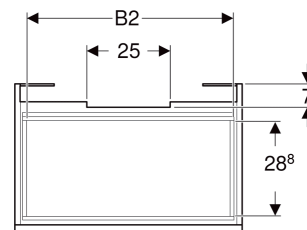

Geberit Renova Plan Unterschrank für Waschtisch, mit einer Schublade und einer Innenschublade

EIGENSCHAFTEN

- FSC™ C134279 zertifiziert
- Wandhängend
- Mit einer Schublade
- Mit einer Innenschublade
- Griffmulde zum Öffnen
- Schublade mit Selbsteinzug
- Schubladen ohne Geruchsverschlussausschnitt
- Feuchtigkeitsbeständig
- Front aus MDF
- Vormontiert geliefert

TECHNISCHE DATEN

Werkstoff Hochverdichtete Dreischicht-Holzspanplatte

Schubladenbelastung max.

20 kg

LIEFERUMFANG

- Unterschrank für Waschtisch
- Befestigungsmaterial

ZUBEHÖR

- Geberit Schubladeneinsatz H-Unterteilung, für untere Schublade
- Geberit Handtuchhalter für Badezimmermöbel
- Geberit Magnethalter
- Geberit Vergrößerungsspiegel
- Geberit Set Füße
- Geberit Lichtleiste für Schublade
- Geberit Steckdosenelement

INFO

- Waschtischunterschränke ab 60 cm Breite sind kombinierbar mit dem Seitenschrank Art.-Nr. 501.913.xx.1
- Rohrbogengeruchsverschluss für Waschbecken, Raumsparmodell (Art.-Nr. 151.116.11.1) bitte zusätzlich bestellen

<i>Art.-Nr.</i>	<i>Farbe / Oberfläche</i>	<i>B</i> cm	<i>B1</i> cm	<i>B2</i> cm	<i>Breite Waschtisch</i> cm	<i>H</i> cm	<i>T</i> cm	<i>T1</i> cm	<i>VE1</i> St.
501.906.01.1 Auslaufend	weiß / lackiert hochglänzend	58.5	52.5	51	65	60.6	44.6	42.3	1