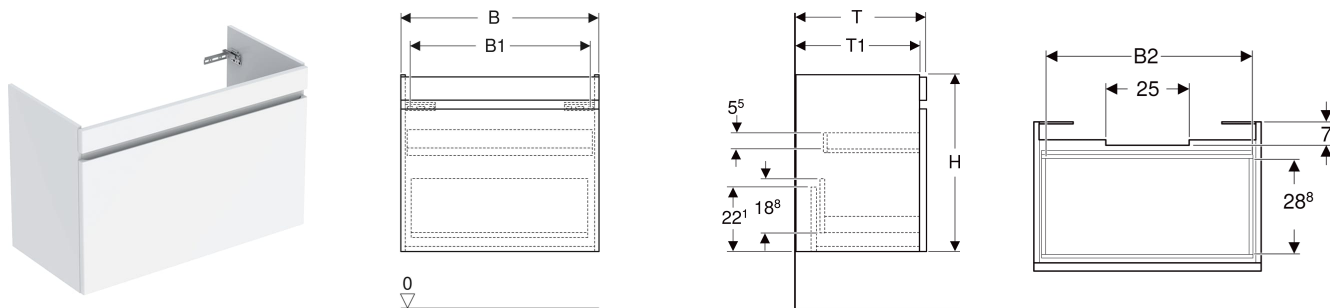

Geberit Renova Plan Unterschrank für Waschtisch, mit einer Schublade und einer Innenschublade

EIGENSCHAFTEN

- FSC™ C134279 zertifiziert
- Wandhängend
- Mit einer Schublade
- Mit einer Innenschublade
- Griffmulde zum Öffnen
- Schublade mit Selbsteinzug
- Schubladen ohne Geruchsverschlussausschnitt
- Feuchtigkeitsbeständig
- Front aus MDF
- Vormontiert geliefert

TECHNISCHE DATEN

Werkstoff Hochverdichtete Dreischicht-Holzspanplatte

Schubladenbelastung max.

20 kg

LIEFERUMFANG

- Unterschrank für Waschtisch
- Befestigungsmaterial

ZUBEHÖR

- Geberit Schubladeneinsatz H-Unterteilung, für untere Schublade
- Geberit Handtuchhalter für Badezimmermöbel
- Geberit Magnethalter
- Geberit Vergrößerungsspiegel
- Geberit Set Füße
- Geberit Lichtleiste für Schublade
- Geberit Steckdosenelement

- Geberit Steckdosenelement mit USB-Anschluss
- Geberit Group Orientierungslicht
- Geberit Handtuchhalter für Badezimmermöbel, Ecke rechtwinklig
- Geberit Handtuchhalter für Badezimmermöbel, Ecke abgerundet

INFO

- Waschtischunterschränke ab 60 cm Breite sind kombinierbar mit dem Seitenschrank Art.-Nr. 501.913.xx.1
- Rohrbogengeruchsverschluss für Waschbecken, Raumsparmodell (Art.-Nr. 151.116.11.1) bitte zusätzlich bestellen