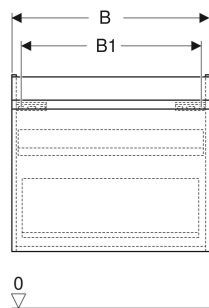

Geberit Renova Plan Unterschrank für Waschtisch, mit einer Schublade und einer Innenschublade

EIGENSCHAFTEN

- FSC™ C134279 zertifiziert
- Wandhängend
- Mit einer Schublade
- Mit einer Innenschublade
- Griffmulde zum Öffnen
- Schublade mit Selbsteinzug
- Schubladen ohne Geruchsverschlussausschnitt
- Feuchtigkeitsbeständig
- Front aus MDF
- Vormontiert geliefert

TECHNISCHE DATEN

Werkstoff Hochverdichtete Dreischicht-Holzspanplatte

Schubladenbelastung max.

20 kg

LIEFERUMFANG

- Unterschrank für Waschtisch
- Befestigungsmaterial

ZUBEHÖR

- Geberit Schubladeneinsatz H-Unterteilung, für untere Schublade
- Geberit Handtuchhalter für Badezimmermöbel
- Geberit Magnethalter
- Geberit Vergrößerungsspiegel
- Geberit Set Füße
- Geberit Lichtleiste für Schublade
- Geberit Steckdosenelement

INFO

- Waschtischunterschränke ab 60 cm Breite sind kombinierbar mit dem Seitenschrank Art.-Nr. 501.913.xx.1
- Rohrbogengeruchsverschluss für Waschbecken, Raumsparmodell (Art.-Nr. 151.116.11.1) bitte zusätzlich bestellen

Art.-Nr.	Farbe / Oberfläche	B cm	B1 cm	B2 cm	Breite Waschtisch cm	H cm	T cm	T1 cm	VE1 St.
501.907.00.1 * Auslaufend	Nussbaum hickory hell / Folie strukturiert	63.4	57	56	70	60.6	44.6	42.3	1

* Auftragsbezogene Produktion