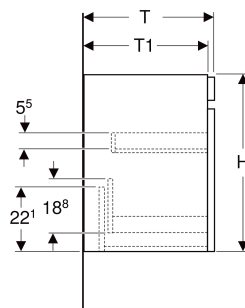

Geberit Renova Plan Unterschrank für Waschtisch, mit einer Schublade und einer Innenschublade

EIGENSCHAFTEN

- FSC™ C134279 zertifiziert
- Wandhängend
- Mit einer Schublade
- Mit einer Innenschublade
- Griffmulde zum Öffnen
- Schublade mit Selbsteinzug
- Schubladen ohne Geruchsverschlussausschnitt
- Feuchtigkeitsbeständig
- Front aus MDF
- Vormontiert geliefert

TECHNISCHE DATEN

Werkstoff Hochverdichtete Dreischicht-Holzspanplatte

Schubladenbelastung max.

20 kg

LIEFERUMFANG

- Unterschrank für Waschtisch
- Befestigungsmaterial

ZUBEHÖR

- Geberit Schubladeneinsatz H-Unterteilung, für untere Schublade
- Geberit Handtuchhalter für Badezimmermöbel
- Geberit Magnethalter
- Geberit Vergrößerungsspiegel
- Geberit Set Füße
- Geberit Lichtleiste für Schublade
- Geberit Steckdosenelement

INFO

- Waschtischunterschränke ab 60 cm Breite sind kombinierbar mit dem Seitenschrank Art.-Nr. 501.913.xx.1
- Rohrbogengeruchsverschluss für Waschbecken, Raumsparmodell (Art.-Nr. 151.116.11.1) bitte zusätzlich bestellen

Art.-Nr.	Farbe / Oberfläche	B cm	B1 cm	B2 cm	Breite Waschtisch cm	H cm	T cm	T1 cm	VE1 St.
501.907.00.1 * Auslaufend	Nussbaum hickory hell / Folie strukturiert	63.4	57	56	70	60.6	44.6	42.3	1

* Auftragsbezogene Produktion