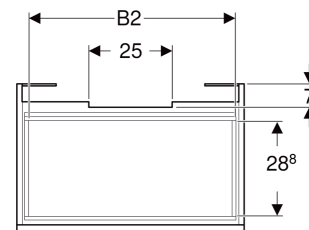

Geberit Renova Plan Unterschrank für Waschtisch, mit einer Schublade und einer Innenschublade

EIGENSCHAFTEN

- FSC™ C134279 zertifiziert
- Wandhängend
- Mit einer Schublade
- Mit einer Innenschublade
- Griffmulde zum Öffnen
- Schublade mit Selbsteinzug
- Schubladen ohne Geruchsverschlussausschnitt
- Feuchtigkeitsbeständig
- Front aus MDF
- Vormontiert geliefert

TECHNISCHE DATEN

Werkstoff Hochverdichtete Dreischicht-Holzspanplatte

Schubladenbelastung max.

20 kg

LIEFERUMFANG

- Unterschrank für Waschtisch
- Befestigungsmaterial

ZUBEHÖR

- Geberit Schubladeneinsatz H-Unterteilung, für untere Schublade
- Geberit Handtuchhalter für Badezimmermöbel
- Geberit Magnethalter
- Geberit Vergrößerungsspiegel
- Geberit Set Füße
- Geberit Lichtleiste für Schublade
- Geberit Steckdosenelement

INFO

- Waschtischunterschränke ab 60 cm Breite sind kombinierbar mit dem Seitenschrank Art.-Nr. 501.913.xx.1
- Rohrbogengeruchsverschluss für Waschbecken, Raumsparmodell (Art.-Nr. 151.116.11.1) bitte zusätzlich bestellen

Art.-Nr.	Farbe / Oberfläche	B cm	B1 cm	B2 cm	Breite Waschtisch cm	H cm	T cm	T1 cm	VE1 St.
501.907.00.1 * Auslaufend	Nussbaum hickory hell / Folie strukturiert	63.4	57	56	70	60.6	44.6	42.3	1

* Auftragsbezogene Produktion