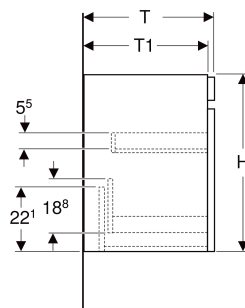

Geberit Renova Plan Unterschrank für Waschtisch, mit einer Schublade und einer Innenschublade

EIGENSCHAFTEN

- FSC™ C134279 zertifiziert
- Wandhängend
- Mit einer Schublade
- Mit einer Innenschublade
- Griffmulde zum Öffnen
- Schublade mit Selbsteinzug
- Schubladen ohne Geruchsverschlussausschnitt
- Feuchtigkeitsbeständig
- Front aus MDF
- Vormontiert geliefert

TECHNISCHE DATEN

Werkstoff Hochverdichtete Dreischicht-Holzspanplatte

Schubladenbelastung max.

20 kg

LIEFERUMFANG

- Unterschrank für Waschtisch
- Befestigungsmaterial

ZUBEHÖR

- Geberit Schubladeneinsatz H-Unterteilung, für untere Schublade
- Geberit Handtuchhalter für Badezimmermöbel
- Geberit Magnethalter
- Geberit Vergrößerungsspiegel
- Geberit Set Füße
- Geberit Lichtleiste für Schublade
- Geberit Steckdosenelement

INFO

- Waschtischunterschränke ab 60 cm Breite sind kombinierbar mit dem Seitenschrank Art.-Nr. 501.913.xx.1
- Rohrbogengeruchsverschluss für Waschbecken, Raumsparmodell (Art.-Nr. 151.116.11.1) bitte zusätzlich bestellen

<i>Art.-Nr.</i>	<i>Farbe / Oberfläche</i>	<i>B</i> cm	<i>B1</i> cm	<i>B2</i> cm	<i>Breite Waschtisch</i> cm	<i>H</i> cm	<i>T</i> cm	<i>T1</i> cm	<i>VE1</i> St.
501.907.01.1 Auslaufend	weiß / lackiert hochglänzend	63.4	57	56	70	60.6	44.6	42.3	1