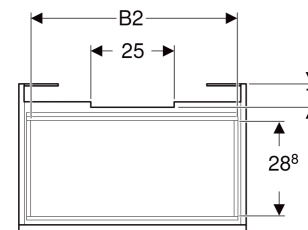

Geberit Renova Plan Unterschrank für Waschtisch, mit einer Schublade und einer Innenschublade

EIGENSCHAFTEN

- FSC™ C134279 zertifiziert
- Wandhängend
- Mit einer Schublade
- Mit einer Innenschublade
- Griffmulde zum Öffnen
- Schublade mit Selbsteinzug
- Schubladen ohne Geruchsverschlussausschnitt
- Feuchtigkeitsbeständig
- Front aus MDF
- Vormontiert geliefert

TECHNISCHE DATEN

Werkstoff Hochverdichtete Dreischicht-Holzspanplatte

Schubladenbelastung max.

20 kg

LIEFERUMFANG

- Unterschrank für Waschtisch
- Befestigungsmaterial

ZUBEHÖR

- Geberit Schubladeneinsatz H-Unterteilung, für untere Schublade
- Geberit Handtuchhalter für Badezimmermöbel
- Geberit Magnethalter
- Geberit Vergrößerungsspiegel
- Geberit Set Füße
- Geberit Lichtleiste für Schublade
- Geberit Steckdosenelement

INFO

- Waschtischunterschränke ab 60 cm Breite sind kombinierbar mit dem Seitenschrank Art.-Nr. 501.913.xx.1
- Rohrbogengeruchsverschluss für Waschbecken, Raumsparmodell (Art.-Nr. 151.116.11.1) bitte zusätzlich bestellen

<i>Art.-Nr.</i>	<i>Farbe / Oberfläche</i>	<i>B</i> cm	<i>B1</i> cm	<i>B2</i> cm	<i>Breite Waschtisch</i> cm	<i>H</i> cm	<i>T</i> cm	<i>T1</i> cm	<i>VE1</i> St.
501.907.01.1 Auslaufend	weiß / lackiert hochglänzend	63.4	57	56	70	60.6	44.6	42.3	1