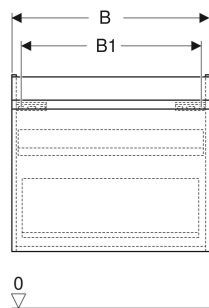

Geberit Renova Plan Unterschrank für Waschtisch, mit einer Schublade und einer Innenschublade

EIGENSCHAFTEN

- FSC™ C134279 zertifiziert
- Wandhängend
- Mit einer Schublade
- Mit einer Innenschublade
- Griffmulde zum Öffnen
- Schublade mit Selbsteinzug
- Schubladen ohne Geruchsverschlussausschnitt
- Feuchtigkeitsbeständig
- Front aus MDF
- Vormontiert geliefert

TECHNISCHE DATEN

Werkstoff Hochverdichtete Dreischicht-Holzspanplatte

Schubladenbelastung max.

20 kg

LIEFERUMFANG

- Unterschrank für Waschtisch
- Befestigungsmaterial

ZUBEHÖR

- Geberit Schubladeneinsatz H-Unterteilung, für untere Schublade
- Geberit Handtuchhalter für Badezimmermöbel
- Geberit Magnethalter
- Geberit Vergrößerungsspiegel
- Geberit Set Füße
- Geberit Lichtleiste für Schublade
- Geberit Steckdosenelement

INFO

- Waschtischunterschränke ab 60 cm Breite sind kombinierbar mit dem Seitenschrank Art.-Nr. 501.913.xx.1
- Rohrbogengeruchsverschluss für Waschbecken, Raumsparmodell (Art.-Nr. 151.116.11.1) bitte zusätzlich bestellen

<i>Art.-Nr.</i>	<i>Farbe / Oberfläche</i>	<i>B</i> cm	<i>B1</i> cm	<i>B2</i> cm	<i>Breite Waschtisch</i> cm	<i>H</i> cm	<i>T</i> cm	<i>T1</i> cm	<i>VE1</i> St.
501.907.01.1 Auslaufend	weiß / lackiert hochglänzend	63.4	57	56	70	60.6	44.6	42.3	1