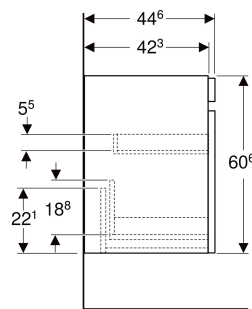

Geberit Renova Plan Unterschrank für Waschtisch, mit einer Schublade und einer Innenschublade

EIGENSCHAFTEN

- FSC™ C134279 zertifiziert
- Wandhängend
- Mit einer Schublade
- Mit einer Innenschublade
- Griffmulde zum Öffnen
- Schublade mit Selbsteinzug
- Schubladen ohne Geruchsverschlussausschnitt
- Feuchtigkeitsbeständig
- Front aus MDF
- Vormontiert geliefert

TECHNISCHE DATEN

Werkstoff Hochverdichtete Dreischicht-Holzspanplatte

Schubladenbelastung max.

30 kg

LIEFERUMFANG

- Unterschrank für Waschtisch
- Befestigungsmaterial

ZUBEHÖR

- Geberit Schubladeneinsatz H-Unterteilung, für untere Schublade
- Geberit Handtuchhalter für Badezimmermöbel
- Geberit Magnethalter
- Geberit Set Füße
- Geberit Lichtleiste für Schublade
- Geberit Steckdosenelement
- Geberit Steckdosenelement mit USB-Anschluss

- Geberit Handtuchhalter für Badezimmermöbel, Ecke rechtwinklig
- Geberit Handtuchhalter für Badezimmermöbel, Ecke abgerundet
- Geberit Vergrößerungsspiegel
- Geberit Group Orientierungslicht

INFO

- Waschtischunterschränke ab 60 cm Breite sind kombinierbar mit dem Seitenschrank Art.-Nr. 501.913.xx.1
- Rohrbogengeruchsverschluss für Waschbecken, Raumsparmodell (Art.-Nr. 151.116.11.1) bitte zusätzlich bestellen

<i>Art.-Nr.</i>	<i>Farbe / Oberfläche</i>	<i>B</i> cm	<i>B1</i> cm	<i>B2</i> cm	<i>Breite Waschtisch</i> cm	<i>H</i> cm	<i>T</i> cm	<i>T1</i> cm	<i>VE1</i> St.
501.907.JR.1 *	Nussbaum hickory / Folie strukturiert	63.4	57	56	70	60.6	44.6	42.3	1