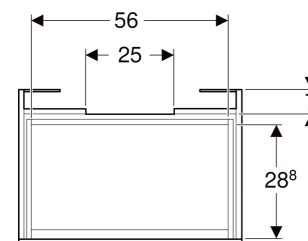

Geberit Renova Plan Unterschrank für Waschtisch, mit einer Schublade und einer Innenschublade

EIGENSCHAFTEN

- FSC™ C134279 zertifiziert
- Wandhängend
- Mit einer Schublade
- Mit einer Innenschublade
- Griffmulde zum Öffnen
- Schublade mit Selbsteinzug
- Schubladen ohne Geruchsverschlussausschnitt
- Feuchtigkeitsbeständig
- Front aus MDF
- Vormontiert geliefert

TECHNISCHE DATEN

Werkstoff Hochverdichtete Dreischicht-Holzspanplatte

Schubladenbelastung max.

30 kg

LIEFERUMFANG

- Unterschrank für Waschtisch
- Befestigungsmaterial

ZUBEHÖR

- Geberit Schubladeneinsatz H-Unterteilung, für untere Schublade
- Geberit Handtuchhalter für Badezimmermöbel
- Geberit Magnethalter
- Geberit Set Füße
- Geberit Lichtleiste für Schublade
- Geberit Steckdosenelement
- Geberit Steckdosenelement mit USB-Anschluss

- Geberit Handtuchhalter für Badezimmermöbel, Ecke rechtwinklig
- Geberit Handtuchhalter für Badezimmermöbel, Ecke abgerundet
- Geberit Vergrößerungsspiegel
- Geberit Group Orientierungslicht

INFO

- Waschtischunterschränke ab 60 cm Breite sind kombinierbar mit dem Seitenschrank Art.-Nr. 501.913.xx.1
- Rohrbogengeruchsverschluss für Waschbecken, Raumsparmodell (Art.-Nr. 151.116.11.1) bitte zusätzlich bestellen

<i>Art.-Nr.</i>	<i>Farbe / Oberfläche</i>	<i>B</i> cm	<i>B1</i> cm	<i>B2</i> cm	<i>Breite Waschtisch</i> cm	<i>H</i> cm	<i>T</i> cm	<i>T1</i> cm	<i>VE1</i> St.
501.907.JR.1 *	Nussbaum hickory / Folie strukturiert	63.4	57	56	70	60.6	44.6	42.3	1