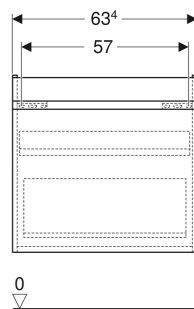

Geberit Renova Plan Unterschrank für Waschtisch, mit einer Schublade und einer Innenschublade

EIGENSCHAFTEN

- FSC™ C134279 zertifiziert
- Wandhängend
- Mit einer Schublade
- Mit einer Innenschublade
- Griffmulde zum Öffnen
- Schublade mit Selbsteinzug
- Schubladen ohne Geruchsverschlussausschnitt
- Feuchtigkeitsbeständig
- Front aus MDF
- Vormontiert geliefert

TECHNISCHE DATEN

Werkstoff Hochverdichtete Dreischicht-Holzspanplatte

Schubladenbelastung max.

30 kg

LIEFERUMFANG

- Unterschrank für Waschtisch
- Befestigungsmaterial

ZUBEHÖR

- Geberit Schubladeneinsatz H-Unterteilung, für untere Schublade
- Geberit Handtuchhalter für Badezimmermöbel
- Geberit Magnethalter
- Geberit Set Füße
- Geberit Lichtleiste für Schublade
- Geberit Steckdosenelement
- Geberit Steckdosenelement mit USB-Anschluss

- Geberit Handtuchhalter für Badezimmermöbel, Ecke rechtwinklig
- Geberit Handtuchhalter für Badezimmermöbel, Ecke abgerundet
- Geberit Vergrößerungsspiegel
- Geberit Group Orientierungslicht

INFO

- Waschtischunterschränke ab 60 cm Breite sind kombinierbar mit dem Seitenschrank Art.-Nr. 501.913.xx.1
- Rohrbogengeruchsverschluss für Waschbecken, Raumsparmodell (Art.-Nr. 151.116.11.1) bitte zusätzlich bestellen

<i>Art.-Nr.</i>	<i>Farbe / Oberfläche</i>	<i>B</i> cm	<i>B1</i> cm	<i>B2</i> cm	<i>Breite Waschtisch</i> cm	<i>H</i> cm	<i>T</i> cm	<i>T1</i> cm	<i>VE1</i> St.
501.907.JR.1 *	Nussbaum hickory / Folie strukturiert	63.4	57	56	70	60.6	44.6	42.3	1