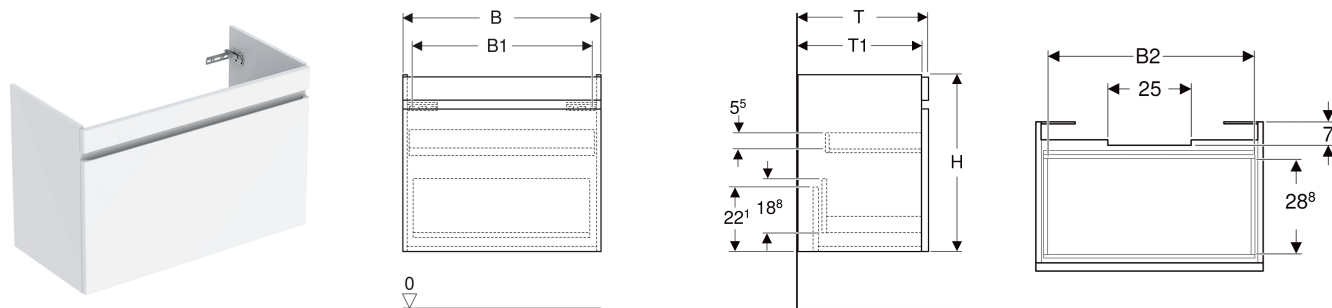

Geberit Renova Plan Unterschrank für Waschtisch, mit einer Schublade und einer Innenschublade

EIGENSCHAFTEN

- FSC™ C134279 zertifiziert
- Wandhängend
- Mit einer Schublade
- Mit einer Innenschublade
- Griffmulde zum Öffnen
- Schublade mit Selbsteinzug
- Schubladen ohne Geruchsverschlussausschnitt
- Feuchtigkeitsbeständig
- Front aus MDF
- Vormontiert geliefert

TECHNISCHE DATEN

Werkstoff Hochverdichtete Dreischicht-Holzspanplatte

Schubladenbelastung max.

20 kg

LIEFERUMFANG

- Unterschrank für Waschtisch
- Befestigungsmaterial

ZUBEHÖR

- Geberit Schubladeneinsatz H-Unterteilung, für untere Schublade
- Geberit Handtuchhalter für Badezimmermöbel
- Geberit Magnethalter
- Geberit Vergrößerungsspiegel
- Geberit Set Füße
- Geberit Lichtleiste für Schublade
- Geberit Steckdosenelement

- Geberit Steckdosenelement mit USB-Anschluss
- Geberit Group Orientierungslicht
- Geberit Handtuchhalter für Badezimmermöbel, Ecke rechtwinklig
- Geberit Handtuchhalter für Badezimmermöbel, Ecke abgerundet

INFO

- Waschtischunterschränke ab 60 cm Breite sind kombinierbar mit dem Seitenschrank Art.-Nr. 501.913.xx.1
- Rohrbogengeruchsverschluss für Waschbecken, Raumsparmodell (Art.-Nr. 151.116.11.1) bitte zusätzlich bestellen