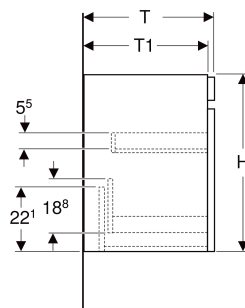

Geberit Renova Plan Unterschrank für Waschtisch, mit einer Schublade und einer Innenschublade

EIGENSCHAFTEN

- FSC™ C134279 zertifiziert
- Wandhängend
- Mit einer Schublade
- Mit einer Innenschublade
- Griffmulde zum Öffnen
- Schublade mit Selbsteinzug
- Schubladen ohne Geruchsverschlussausschnitt
- Feuchtigkeitsbeständig
- Front aus MDF
- Vormontiert geliefert

TECHNISCHE DATEN

Werkstoff Hochverdichtete Dreischicht-Holzspanplatte

Schubladenbelastung max.

20 kg

LIEFERUMFANG

- Unterschrank für Waschtisch
- Befestigungsmaterial

ZUBEHÖR

- Geberit Schubladeneinsatz H-Unterteilung, für untere Schublade
- Geberit Handtuchhalter für Badezimmermöbel
- Geberit Magnethalter
- Geberit Vergrößerungsspiegel
- Geberit Set Füße
- Geberit Lichtleiste für Schublade
- Geberit Steckdosenelement

INFO

- Waschtischunterschränke ab 60 cm Breite sind kombinierbar mit dem Seitenschrank Art.-Nr. 501.913.xx.1
- Rohrbogengeruchsverschluss für Waschbecken, Raumsparmodell (Art.-Nr. 151.116.11.1) bitte zusätzlich bestellen

<i>Art.-Nr.</i>	<i>Farbe / Oberfläche</i>	<i>B</i> cm	<i>B1</i> cm	<i>B2</i> cm	<i>Breite Waschtisch</i> cm	<i>H</i> cm	<i>T</i> cm	<i>T1</i> cm	<i>VE1</i> St.
501.908.JK.1 Auslaufend	lava / lackiert matt	68.2	62	61	75	60.6	44.6	42.3	1