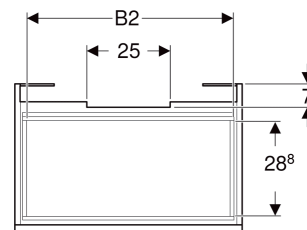

Geberit Renova Plan Unterschrank für Waschtisch, mit einer Schublade und einer Innenschublade

EIGENSCHAFTEN

- FSC™ C134279 zertifiziert
- Wandhängend
- Mit einer Schublade
- Mit einer Innenschublade
- Griffmulde zum Öffnen
- Schublade mit Selbsteinzug
- Schubladen ohne Geruchsverschlussausschnitt
- Feuchtigkeitsbeständig
- Front aus MDF
- Vormontiert geliefert

TECHNISCHE DATEN

Werkstoff Hochverdichtete Dreischicht-Holzspanplatte

Schubladenbelastung max.

20 kg

LIEFERUMFANG

- Unterschrank für Waschtisch
- Befestigungsmaterial

ZUBEHÖR

- Geberit Schubladeneinsatz H-Unterteilung, für untere Schublade
- Geberit Handtuchhalter für Badezimmermöbel
- Geberit Magnethalter
- Geberit Vergrößerungsspiegel
- Geberit Set Füße
- Geberit Lichtleiste für Schublade
- Geberit Steckdosenelement

INFO

- Waschtischunterschränke ab 60 cm Breite sind kombinierbar mit dem Seitenschrank Art.-Nr. 501.913.xx.1
- Rohrbogengeruchsverschluss für Waschbecken, Raumsparmodell (Art.-Nr. 151.116.11.1) bitte zusätzlich bestellen

<i>Art.-Nr.</i>	<i>Farbe / Oberfläche</i>	<i>B</i> cm	<i>B1</i> cm	<i>B2</i> cm	<i>Breite Waschtisch</i> cm	<i>H</i> cm	<i>T</i> cm	<i>T1</i> cm	<i>VE1</i> St.
501.908.JK.1 Auslaufend	lava / lackiert matt	68.2	62	61	75	60.6	44.6	42.3	1