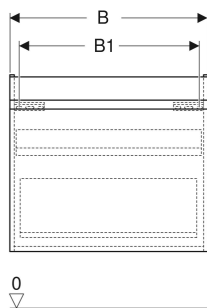

Geberit Renova Plan Unterschrank für Waschtisch, mit einer Schublade und einer Innenschublade

EIGENSCHAFTEN

- FSC™ C134279 zertifiziert
- Wandhängend
- Mit einer Schublade
- Mit einer Innenschublade
- Griffmulde zum Öffnen
- Schublade mit Selbsteinzug
- Schubladen ohne Geruchsverschlussausschnitt
- Feuchtigkeitsbeständig
- Front aus MDF
- Vormontiert geliefert

TECHNISCHE DATEN

Werkstoff Hochverdichtete Dreischicht-Holzspanplatte

Schubladenbelastung max.

20 kg

LIEFERUMFANG

- Unterschrank für Waschtisch
- Befestigungsmaterial

ZUBEHÖR

- Geberit Schubladeneinsatz H-Unterteilung, für untere Schublade
- Geberit Handtuchhalter für Badezimmermöbel
- Geberit Magnethalter
- Geberit Vergrößerungsspiegel
- Geberit Set Füße
- Geberit Lichtleiste für Schublade
- Geberit Steckdosenelement

INFO

- Waschtischunterschränke ab 60 cm Breite sind kombinierbar mit dem Seitenschrank Art.-Nr. 501.913.xx.1
- Rohrbogengeruchsverschluss für Waschbecken, Raumsparmodell (Art.-Nr. 151.116.11.1) bitte zusätzlich bestellen

<i>Art.-Nr.</i>	<i>Farbe / Oberfläche</i>	<i>B</i> cm	<i>B1</i> cm	<i>B2</i> cm	<i>Breite Waschtisch</i> cm	<i>H</i> cm	<i>T</i> cm	<i>T1</i> cm	<i>VE1</i> St.
501.908.JK.1 Auslaufend	lava / lackiert matt	68.2	62	61	75	60.6	44.6	42.3	1