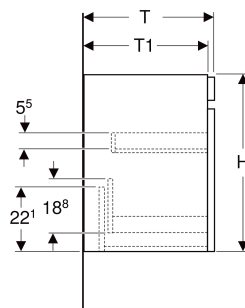

Geberit Renova Plan Unterschrank für Waschtisch, mit einer Schublade und einer Innenschublade

EIGENSCHAFTEN

- FSC™ C134279 zertifiziert
- Wandhängend
- Mit einer Schublade
- Mit einer Innenschublade
- Griffmulde zum Öffnen
- Schublade mit Selbsteinzug
- Schubladen ohne Geruchsverschlussausschnitt
- Feuchtigkeitsbeständig
- Front aus MDF
- Vormontiert geliefert

TECHNISCHE DATEN

Werkstoff Hochverdichtete Dreischicht-Holzspanplatte

Schubladenbelastung max.

20 kg

LIEFERUMFANG

- Unterschrank für Waschtisch
- Befestigungsmaterial

ZUBEHÖR

- Geberit Schubladeneinsatz H-Unterteilung, für untere Schublade
- Geberit Handtuchhalter für Badezimmermöbel
- Geberit Magnethalter
- Geberit Vergrößerungsspiegel
- Geberit Set Füße
- Geberit Lichtleiste für Schublade
- Geberit Steckdosenelement

INFO

- Waschtischunterschränke ab 60 cm Breite sind kombinierbar mit dem Seitenschrank Art.-Nr. 501.913.xx.1
- Rohrbogengeruchsverschluss für Waschbecken, Raumsparmodell (Art.-Nr. 151.116.11.1) bitte zusätzlich bestellen

<i>Art.-Nr.</i>	<i>Farbe / Oberfläche</i>	<i>B</i> cm	<i>B1</i> cm	<i>B2</i> cm	<i>Breite Waschtisch</i> cm	<i>H</i> cm	<i>T</i> cm	<i>T1</i> cm	<i>VE1</i> St.
501.908.JR.1 * Auslaufend	Nussbaum hickory / Folie strukturiert	68.2	62	61	75	60.6	44.6	42.3	1