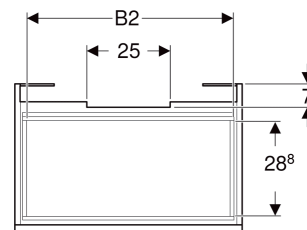

Geberit Renova Plan Unterschrank für Waschtisch, mit einer Schublade und einer Innenschublade

EIGENSCHAFTEN

- FSC™ C134279 zertifiziert
- Wandhängend
- Mit einer Schublade
- Mit einer Innenschublade
- Griffmulde zum Öffnen
- Schublade mit Selbsteinzug
- Schubladen ohne Geruchsverschlussausschnitt
- Feuchtigkeitsbeständig
- Front aus MDF
- Vormontiert geliefert

TECHNISCHE DATEN

Werkstoff Hochverdichtete Dreischicht-Holzspanplatte

Schubladenbelastung max.

20 kg

LIEFERUMFANG

- Unterschrank für Waschtisch
- Befestigungsmaterial

ZUBEHÖR

- Geberit Schubladeneinsatz H-Unterteilung, für untere Schublade
- Geberit Handtuchhalter für Badezimmermöbel
- Geberit Magnethalter
- Geberit Vergrößerungsspiegel
- Geberit Set Füße
- Geberit Lichtleiste für Schublade
- Geberit Steckdosenelement

INFO

- Waschtischunterschränke ab 60 cm Breite sind kombinierbar mit dem Seitenschrank Art.-Nr. 501.913.xx.1
- Rohrbogengeruchsverschluss für Waschbecken, Raumsparmodell (Art.-Nr. 151.116.11.1) bitte zusätzlich bestellen

<i>Art.-Nr.</i>	<i>Farbe / Oberfläche</i>	<i>B</i> cm	<i>B1</i> cm	<i>B2</i> cm	<i>Breite Waschtisch</i> cm	<i>H</i> cm	<i>T</i> cm	<i>T1</i> cm	<i>VE1</i> St.
501.908.JR.1 * Auslaufend	Nussbaum hickory / Folie strukturiert	68.2	62	61	75	60.6	44.6	42.3	1