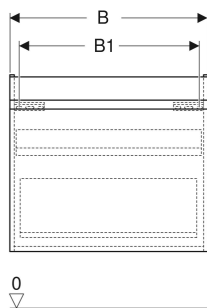

Geberit Renova Plan Unterschrank für Waschtisch, mit einer Schublade und einer Innenschublade

EIGENSCHAFTEN

- FSC™ C134279 zertifiziert
- Wandhängend
- Mit einer Schublade
- Mit einer Innenschublade
- Griffmulde zum Öffnen
- Schublade mit Selbsteinzug
- Schubladen ohne Geruchsverschlussausschnitt
- Feuchtigkeitsbeständig
- Front aus MDF
- Vormontiert geliefert

TECHNISCHE DATEN

Werkstoff Hochverdichtete Dreischicht-Holzspanplatte

Schubladenbelastung max.

20 kg

LIEFERUMFANG

- Unterschrank für Waschtisch
- Befestigungsmaterial

ZUBEHÖR

- Geberit Schubladeneinsatz H-Unterteilung, für untere Schublade
- Geberit Handtuchhalter für Badezimmermöbel
- Geberit Magnethalter
- Geberit Vergrößerungsspiegel
- Geberit Set Füße
- Geberit Lichtleiste für Schublade
- Geberit Steckdosenelement

INFO

- Waschtischunterschränke ab 60 cm Breite sind kombinierbar mit dem Seitenschrank Art.-Nr. 501.913.xx.1
- Rohrbogengeruchsverschluss für Waschbecken, Raumsparmodell (Art.-Nr. 151.116.11.1) bitte zusätzlich bestellen

<i>Art.-Nr.</i>	<i>Farbe / Oberfläche</i>	<i>B</i> cm	<i>B1</i> cm	<i>B2</i> cm	<i>Breite Waschtisch</i> cm	<i>H</i> cm	<i>T</i> cm	<i>T1</i> cm	<i>VE1</i> St.
501.908.JR.1 * Auslaufend	Nussbaum hickory / Folie strukturiert	68.2	62	61	75	60.6	44.6	42.3	1