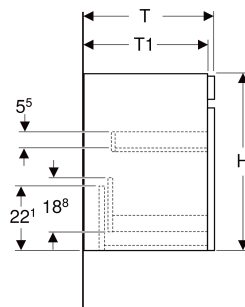

Geberit Renova Plan Unterschrank für Waschtisch, mit einer Schublade und einer Innenschublade

EIGENSCHAFTEN

- FSC™ C134279 zertifiziert
- Wandhängend
- Mit einer Schublade
- Mit einer Innenschublade
- Griffmulde zum Öffnen
- Schublade mit Selbsteinzug
- Schubladen ohne Geruchsverschlussausschnitt
- Feuchtigkeitsbeständig
- Front aus MDF
- Vormontiert geliefert

TECHNISCHE DATEN

Werkstoff Hochverdichtete Dreischicht-Holzspanplatte

Schubladenbelastung max.

20 kg

LIEFERUMFANG

- Unterschrank für Waschtisch
- Befestigungsmaterial

ZUBEHÖR

- Geberit Schubladeneinsatz H-Unterteilung, für untere Schublade
- Geberit Handtuchhalter für Badezimmermöbel
- Geberit Magnethalter
- Geberit Vergrößerungsspiegel
- Geberit Set Füße
- Geberit Lichtleiste für Schublade
- Geberit Steckdosenelement

INFO

- Waschtischunterschränke ab 60 cm Breite sind kombinierbar mit dem Seitenschrank Art.-Nr. 501.913.xx.1
- Rohrbogengeruchsverschluss für Waschbecken, Raumsparmodell (Art.-Nr. 151.116.11.1) bitte zusätzlich bestellen

Art.-Nr.	Farbe / Oberfläche	B cm	B1 cm	B2 cm	Breite Waschtisch cm	H cm	T cm	T1 cm	VE1 St.
501.909.00.1 * Auslaufend	Nussbaum hickory hell / Folie strukturiert	78.2	72	71	85	60.6	44.6	42.3	1

* Auftragsbezogene Produktion