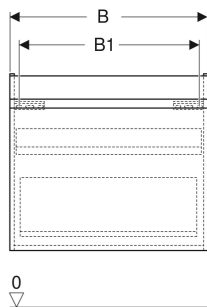

Geberit Renova Plan Unterschrank für Waschtisch, mit einer Schublade und einer Innenschublade

EIGENSCHAFTEN

- FSC™ C134279 zertifiziert
- Wandhängend
- Mit einer Schublade
- Mit einer Innenschublade
- Griffmulde zum Öffnen
- Schublade mit Selbsteinzug
- Schubladen ohne Geruchsverschlussausschnitt
- Feuchtigkeitsbeständig
- Front aus MDF
- Vormontiert geliefert

TECHNISCHE DATEN

Werkstoff Hochverdichtete Dreischicht-Holzspanplatte

Schubladenbelastung max.

20 kg

LIEFERUMFANG

- Unterschrank für Waschtisch
- Befestigungsmaterial

ZUBEHÖR

- Geberit Schubladeneinsatz H-Unterteilung, für untere Schublade
- Geberit Handtuchhalter für Badezimmermöbel
- Geberit Magnethalter
- Geberit Vergrößerungsspiegel
- Geberit Set Füße
- Geberit Lichtleiste für Schublade
- Geberit Steckdosenelement

INFO

- Waschtischunterschränke ab 60 cm Breite sind kombinierbar mit dem Seitenschrank Art.-Nr. 501.913.xx.1
- Rohrbogengeruchsverschluss für Waschbecken, Raumsparmodell (Art.-Nr. 151.116.11.1) bitte zusätzlich bestellen

Art.-Nr.	Farbe / Oberfläche	B cm	B1 cm	B2 cm	Breite Waschtisch cm	H cm	T cm	T1 cm	VE1 St.
501.909.00.1 * Auslaufend	Nussbaum hickory hell / Folie strukturiert	78.2	72	71	85	60.6	44.6	42.3	1

* Auftragsbezogene Produktion