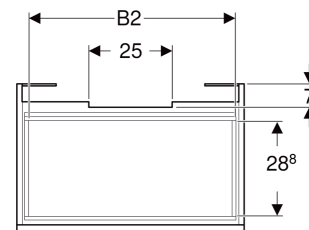

Geberit Renova Plan Unterschrank für Waschtisch, mit einer Schublade und einer Innenschublade

EIGENSCHAFTEN

- FSC™ C134279 zertifiziert
- Wandhängend
- Mit einer Schublade
- Mit einer Innenschublade
- Griffmulde zum Öffnen
- Schublade mit Selbsteinzug
- Schubladen ohne Geruchsverschlussausschnitt
- Feuchtigkeitsbeständig
- Front aus MDF
- Vormontiert geliefert

TECHNISCHE DATEN

Werkstoff Hochverdichtete Dreischicht-Holzspanplatte

Schubladenbelastung max.

20 kg

LIEFERUMFANG

- Unterschrank für Waschtisch
- Befestigungsmaterial

ZUBEHÖR

- Geberit Schubladeneinsatz H-Unterteilung, für untere Schublade
- Geberit Handtuchhalter für Badezimmermöbel
- Geberit Magnethalter
- Geberit Vergrößerungsspiegel
- Geberit Set Füße
- Geberit Lichtleiste für Schublade
- Geberit Steckdosenelement

INFO

- Waschtischunterschränke ab 60 cm Breite sind kombinierbar mit dem Seitenschrank Art.-Nr. 501.913.xx.1
- Rohrbogengeruchsverschluss für Waschbecken, Raumsparmodell (Art.-Nr. 151.116.11.1) bitte zusätzlich bestellen

Art.-Nr.	Farbe / Oberfläche	B cm	B1 cm	B2 cm	Breite Waschtisch cm	H cm	T cm	T1 cm	VE1 St.
501.909.00.1 * Auslaufend	Nussbaum hickory hell / Folie strukturiert	78.2	72	71	85	60.6	44.6	42.3	1

* Auftragsbezogene Produktion