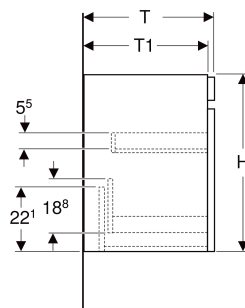

# Geberit Renova Plan Unterschrank für Waschtisch, mit einer Schublade und einer Innenschublade

## TECHNISCHE DATEN

Werkstoff Hochverdichtete Dreischicht-Holzspanplatte

Schubladenbelastung max.

20 kg