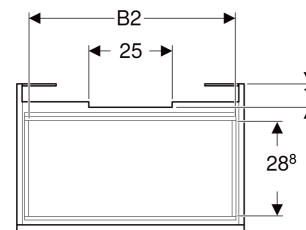

# Geberit Renova Plan Unterschrank für Waschtisch, mit einer Schublade und einer Innenschublade

## TECHNISCHE DATEN

Werkstoff Hochverdichtete Dreischicht-Holzspanplatte

Schubladenbelastung max.

20 kg