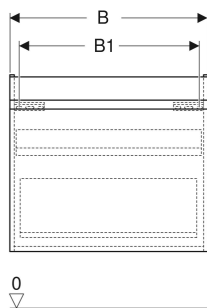

# Geberit Renova Plan Unterschrank für Waschtisch, mit einer Schublade und einer Innenschublade

## EIGENSCHAFTEN

- FSC™ C134279 zertifiziert
- Wandhängend
- Mit einer Schublade
- Mit einer Innenschublade
- Griffmulde zum Öffnen
- Schublade mit Selbsteinzug
- Schubladen ohne Geruchsverschlussausschnitt
- Feuchtigkeitsbeständig
- Front aus MDF
- Vormontiert geliefert

## TECHNISCHE DATEN

Werkstoff Hochverdichtete Dreischicht-Holzspanplatte

Schubladenbelastung max.

20 kg