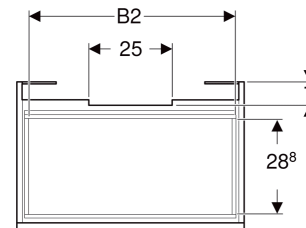

Geberit Renova Plan Unterschrank für Waschtisch, mit einer Schublade und einer Innenschublade

EIGENSCHAFTEN

- FSC™ C134279 zertifiziert
- Wandhängend
- Mit einer Schublade
- Mit einer Innenschublade
- Griffmulde zum Öffnen
- Schublade mit Selbsteinzug
- Schubladen ohne Geruchsverschlussausschnitt
- Feuchtigkeitsbeständig
- Front aus MDF
- Vormontiert geliefert

TECHNISCHE DATEN

Werkstoff Hochverdichtete Dreischicht-Holzspanplatte

Schubladenbelastung max.

20 kg

LIEFERUMFANG

- Unterschrank für Waschtisch
- Befestigungsmaterial

ZUBEHÖR

- Geberit Schubladeneinsatz H-Unterteilung, für untere Schublade
- Geberit Handtuchhalter für Badezimmermöbel
- Geberit Magnethalter
- Geberit Vergrößerungsspiegel
- Geberit Set Füße
- Geberit Lichtleiste für Schublade
- Geberit Steckdosenelement

INFO

- Waschtischunterschränke ab 60 cm Breite sind kombinierbar mit dem Seitenschrank Art.-Nr. 501.913.xx.1
- Rohrbogengeruchsverschluss für Waschbecken, Raumsparmodell (Art.-Nr. 151.116.11.1) bitte zusätzlich bestellen

<i>Art.-Nr.</i>	<i>Farbe / Oberfläche</i>	<i>B</i> cm	<i>B1</i> cm	<i>B2</i> cm	<i>Breite Waschtisch</i> cm	<i>H</i> cm	<i>T</i> cm	<i>T1</i> cm	<i>VE1</i> St.
501.909.JR.1 * Auslaufend	Nussbaum hickory / Folie strukturiert	78.2	72	71	85	60.6	44.6	42.3	1