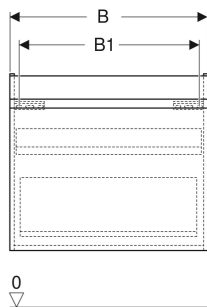

Geberit Renova Plan Unterschrank für Waschtisch, mit einer Schublade und einer Innenschublade

EIGENSCHAFTEN

- FSC™ C134279 zertifiziert
- Wandhängend
- Mit einer Schublade
- Mit einer Innenschublade
- Griffmulde zum Öffnen
- Schublade mit Selbsteinzug
- Schubladen ohne Geruchsverschlussausschnitt
- Feuchtigkeitsbeständig
- Front aus MDF
- Vormontiert geliefert

TECHNISCHE DATEN

Werkstoff Hochverdichtete Dreischicht-Holzspanplatte

Schubladenbelastung max.

20 kg

LIEFERUMFANG

- Unterschrank für Waschtisch
- Befestigungsmaterial

ZUBEHÖR

- Geberit Schubladeneinsatz H-Unterteilung, für untere Schublade
- Geberit Handtuchhalter für Badezimmermöbel
- Geberit Magnethalter
- Geberit Vergrößerungsspiegel
- Geberit Set Füße
- Geberit Lichtleiste für Schublade
- Geberit Steckdosenelement

INFO

- Waschtischunterschränke ab 60 cm Breite sind kombinierbar mit dem Seitenschrank Art.-Nr. 501.913.xx.1
- Rohrbogengeruchsverschluss für Waschbecken, Raumsparmodell (Art.-Nr. 151.116.11.1) bitte zusätzlich bestellen

<i>Art.-Nr.</i>	<i>Farbe / Oberfläche</i>	<i>B</i> cm	<i>B1</i> cm	<i>B2</i> cm	<i>Breite Waschtisch</i> cm	<i>H</i> cm	<i>T</i> cm	<i>T1</i> cm	<i>VE1</i> St.
501.909.JR.1 * Auslaufend	Nussbaum hickory / Folie strukturiert	78.2	72	71	85	60.6	44.6	42.3	1