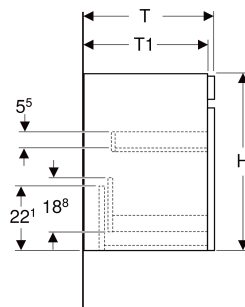

Geberit Renova Plan Unterschrank für Waschtisch, mit einer Schublade und einer Innenschublade

EIGENSCHAFTEN

- FSC™ C134279 zertifiziert
- Wandhängend
- Mit einer Schublade
- Mit einer Innenschublade
- Griffmulde zum Öffnen
- Schublade mit Selbsteinzug
- Schubladen ohne Geruchsverschlussausschnitt
- Feuchtigkeitsbeständig
- Front aus MDF
- Vormontiert geliefert

TECHNISCHE DATEN

Werkstoff Hochverdichtete Dreischicht-Holzspanplatte

Schubladenbelastung max.

20 kg

LIEFERUMFANG

- Unterschrank für Waschtisch
- Befestigungsmaterial

ZUBEHÖR

- Geberit Schubladeneinsatz H-Unterteilung, für untere Schublade
- Geberit Handtuchhalter für Badezimmermöbel
- Geberit Magnethalter
- Geberit Vergrößerungsspiegel
- Geberit Set Füße
- Geberit Lichtleiste für Schublade
- Geberit Steckdosenelement

INFO

- Waschtischunterschränke ab 60 cm Breite sind kombinierbar mit dem Seitenschrank Art.-Nr. 501.913.xx.1
- Rohrbogengeruchsverschluss für Waschbecken, Raumsparmodell (Art.-Nr. 151.116.11.1) bitte zusätzlich bestellen

<i>Art.-Nr.</i>	<i>Farbe / Oberfläche</i>	<i>B</i> cm	<i>B1</i> cm	<i>B2</i> cm	<i>Breite Waschtisch</i> cm	<i>H</i> cm	<i>T</i> cm	<i>T1</i> cm	<i>VE1</i> St.
501.909.JR.1 * Auslaufend	Nussbaum hickory / Folie strukturiert	78.2	72	71	85	60.6	44.6	42.3	1