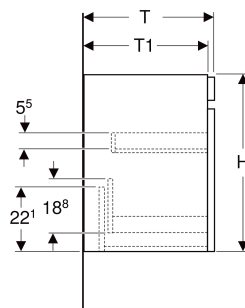

# Geberit Renova Plan Unterschrank für Waschtisch, mit einer Schublade und einer Innenschublade

## TECHNISCHE DATEN

Werkstoff Hochverdichtete Dreischicht-Holzspanplatte

Schubladenbelastung max.

20 kg

Art.-Nr.	Farbe / Oberfläche	B cm	B1 cm	B2 cm	Breite Waschtisch cm	H cm	T cm	T1 cm	VE1 St.
501.910.00.1 * Auslaufend	Nussbaum hickory hell / Folie strukturiert	83.2	77	76	90	60.6	44.6	42.3	1

\* Auftragsbezogene Produktion