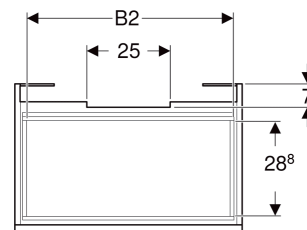

# Geberit Renova Plan Unterschrank für Waschtisch, mit einer Schublade und einer Innenschublade

## TECHNISCHE DATEN

Werkstoff Hochverdichtete Dreischicht-Holzspanplatte

Schubladenbelastung max.

20 kg

Art.-Nr.	Farbe / Oberfläche	B cm	B1 cm	B2 cm	Breite Waschtisch cm	H cm	T cm	T1 cm	VE1 St.
501.910.00.1 * Auslaufend	Nussbaum hickory hell / Folie strukturiert	83.2	77	76	90	60.6	44.6	42.3	1

\* Auftragsbezogene Produktion