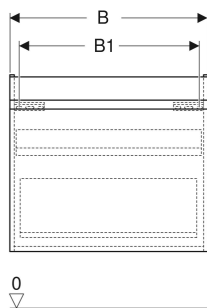

# Geberit Renova Plan Unterschrank für Waschtisch, mit einer Schublade und einer Innenschublade

## EIGENSCHAFTEN

- FSC™ C134279 zertifiziert
- Wandhängend
- Mit einer Schublade
- Mit einer Innenschublade
- Griffmulde zum Öffnen
- Schublade mit Selbsteinzug
- Schubladen ohne Geruchsverschlussausschnitt
- Feuchtigkeitsbeständig
- Front aus MDF
- Vormontiert geliefert

## TECHNISCHE DATEN

Werkstoff Hochverdichtete Dreischicht-Holzspanplatte

Schubladenbelastung max.

20 kg

Art.-Nr.	Farbe / Oberfläche	B cm	B1 cm	B2 cm	Breite Waschtisch cm	H cm	T cm	T1 cm	VE1 St.
501.910.00.1 * Auslaufend	Nussbaum hickory hell / Folie strukturiert	83.2	77	76	90	60.6	44.6	42.3	1

\* Auftragsbezogene Produktion