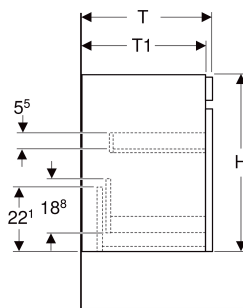

Geberit Renova Plan Unterschrank für Waschtisch, mit einer Schublade und einer Innenschublade

EIGENSCHAFTEN

- FSC™ C134279 zertifiziert
- Wandhängend
- Mit einer Schublade
- Mit einer Innenschublade
- Griffmulde zum Öffnen
- Schublade mit Selbsteinzug
- Schubladen ohne Geruchsverschlussausschnitt
- Feuchtigkeitsbeständig
- Front aus MDF
- Vormontiert geliefert

TECHNISCHE DATEN

Werkstoff Hochverdichtete Dreischicht-Holzspanplatte

Schubladenbelastung max.

20 kg

LIEFERUMFANG

- Unterschrank für Waschtisch
- Befestigungsmaterial

ZUBEHÖR

- Geberit Schubladeneinsatz H-Unterteilung, für untere Schublade
- Geberit Handtuchhalter für Badezimmermöbel
- Geberit Magnethalter
- Geberit Vergrößerungsspiegel
- Geberit Set Füße
- Geberit Lichtleiste für Schublade
- Geberit Steckdosenelement

INFO

- Waschtischunterschränke ab 60 cm Breite sind kombinierbar mit dem Seitenschrank Art.-Nr. 501.913.xx.1
- Rohrbogengeruchsverschluss für Waschbecken, Raumsparmodell (Art.-Nr. 151.116.11.1) bitte zusätzlich bestellen

<i>Art.-Nr.</i>	<i>Farbe / Oberfläche</i>	<i>B</i> cm	<i>B1</i> cm	<i>B2</i> cm	<i>Breite Waschtisch</i> cm	<i>H</i> cm	<i>T</i> cm	<i>T1</i> cm	<i>VE1</i> St.
501.910.JK.1 Auslaufend	lava / lackiert matt	83.2	77	76	90	60.6	44.6	42.3	1