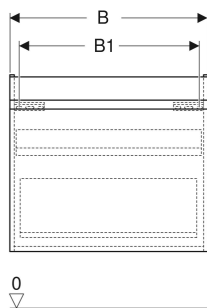

Geberit Renova Plan Unterschrank für Waschtisch, mit einer Schublade und einer Innenschublade

EIGENSCHAFTEN

- FSC™ C134279 zertifiziert
- Wandhängend
- Mit einer Schublade
- Mit einer Innenschublade
- Griffmulde zum Öffnen
- Schublade mit Selbsteinzug
- Schubladen ohne Geruchsverschlussausschnitt
- Feuchtigkeitsbeständig
- Front aus MDF
- Vormontiert geliefert

TECHNISCHE DATEN

Werkstoff Hochverdichtete Dreischicht-Holzspanplatte

Schubladenbelastung max.

20 kg

LIEFERUMFANG

- Unterschrank für Waschtisch
- Befestigungsmaterial

ZUBEHÖR

- Geberit Schubladeneinsatz H-Unterteilung, für untere Schublade
- Geberit Handtuchhalter für Badezimmermöbel
- Geberit Magnethalter
- Geberit Vergrößerungsspiegel
- Geberit Set Füße
- Geberit Lichtleiste für Schublade
- Geberit Steckdosenelement

INFO

- Waschtischunterschränke ab 60 cm Breite sind kombinierbar mit dem Seitenschrank Art.-Nr. 501.913.xx.1
- Rohrbogengeruchsverschluss für Waschbecken, Raumsparmodell (Art.-Nr. 151.116.11.1) bitte zusätzlich bestellen

<i>Art.-Nr.</i>	<i>Farbe / Oberfläche</i>	<i>B</i> cm	<i>B1</i> cm	<i>B2</i> cm	<i>Breite Waschtisch</i> cm	<i>H</i> cm	<i>T</i> cm	<i>T1</i> cm	<i>VE1</i> St.
501.910.JK.1 Auslaufend	lava / lackiert matt	83.2	77	76	90	60.6	44.6	42.3	1