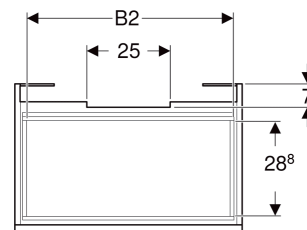

Geberit Renova Plan Unterschrank für Waschtisch, mit einer Schublade und einer Innenschublade

EIGENSCHAFTEN

- FSC™ C134279 zertifiziert
- Wandhängend
- Mit einer Schublade
- Mit einer Innenschublade
- Griffmulde zum Öffnen
- Schublade mit Selbsteinzug
- Schubladen ohne Geruchsverschlussausschnitt
- Feuchtigkeitsbeständig
- Front aus MDF
- Vormontiert geliefert

TECHNISCHE DATEN

Werkstoff Hochverdichtete Dreischicht-Holzspanplatte

Schubladenbelastung max.

20 kg

LIEFERUMFANG

- Unterschrank für Waschtisch
- Befestigungsmaterial

ZUBEHÖR

- Geberit Schubladeneinsatz H-Unterteilung, für untere Schublade
- Geberit Handtuchhalter für Badezimmermöbel
- Geberit Magnethalter
- Geberit Vergrößerungsspiegel
- Geberit Set Füße
- Geberit Lichtleiste für Schublade
- Geberit Steckdosenelement

INFO

- Waschtischunterschränke ab 60 cm Breite sind kombinierbar mit dem Seitenschrank Art.-Nr. 501.913.xx.1
- Rohrbogengeruchsverschluss für Waschbecken, Raumsparmodell (Art.-Nr. 151.116.11.1) bitte zusätzlich bestellen

<i>Art.-Nr.</i>	<i>Farbe / Oberfläche</i>	<i>B</i> cm	<i>B1</i> cm	<i>B2</i> cm	<i>Breite Waschtisch</i> cm	<i>H</i> cm	<i>T</i> cm	<i>T1</i> cm	<i>VE1</i> St.
501.910.JK.1 Auslaufend	lava / lackiert matt	83.2	77	76	90	60.6	44.6	42.3	1