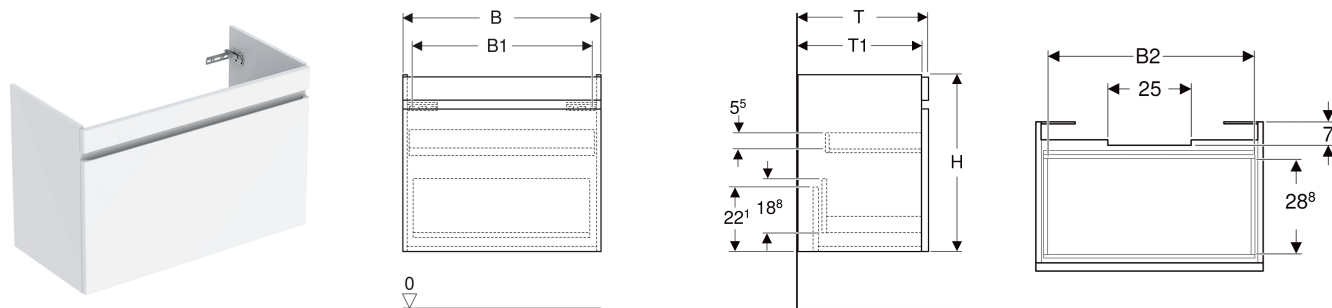

# Geberit Renova Plan Unterschrank für Waschtisch, mit einer Schublade und einer Innenschublade

## EIGENSCHAFTEN

- FSC™ C134279 zertifiziert
- Wandhängend
- Mit einer Schublade
- Mit einer Innenschublade
- Griffmulde zum Öffnen
- Schublade mit Selbsteinzug
- Schubladen ohne Geruchsverschlussausschnitt
- Feuchtigkeitsbeständig
- Front aus MDF
- Vormontiert geliefert

## TECHNISCHE DATEN

Werkstoff Hochverdichtete Dreischicht-Holzspanplatte

Schubladenbelastung max.

20 kg