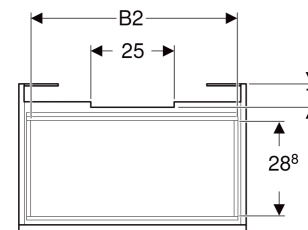

Geberit Renova Plan Unterschrank für Waschtisch, mit einer Schublade und einer Innenschublade

EIGENSCHAFTEN

- FSC™ C134279 zertifiziert
- Wandhängend
- Mit einer Schublade
- Mit einer Innenschublade
- Griffmulde zum Öffnen
- Schublade mit Selbsteinzug
- Schubladen ohne Geruchsverschlussausschnitt
- Feuchtigkeitsbeständig
- Front aus MDF
- Vormontiert geliefert

TECHNISCHE DATEN

Werkstoff Hochverdichtete Dreischicht-Holzspanplatte

Schubladenbelastung max.

20 kg

LIEFERUMFANG

- Unterschrank für Waschtisch
- Befestigungsmaterial

ZUBEHÖR

- Geberit Schubladeneinsatz H-Unterteilung, für untere Schublade
- Geberit Handtuchhalter für Badezimmermöbel
- Geberit Magnethalter
- Geberit Vergrößerungsspiegel
- Geberit Set Füße
- Geberit Lichtleiste für Schublade
- Geberit Steckdosenelement

INFO

- Waschtischunterschränke ab 60 cm Breite sind kombinierbar mit dem Seitenschrank Art.-Nr. 501.913.xx.1
- Rohrbogengeruchsverschluss für Waschbecken, Raumsparmodell (Art.-Nr. 151.116.11.1) bitte zusätzlich bestellen

<i>Art.-Nr.</i>	<i>Farbe / Oberfläche</i>	<i>B</i> cm	<i>B1</i> cm	<i>B2</i> cm	<i>Breite Waschtisch</i> cm	<i>H</i> cm	<i>T</i> cm	<i>T1</i> cm	<i>VE1</i> St.
501.911.01.1 Auslaufend	weiß / lackiert hochglänzend	92.8	87	85.5	100	60.6	44.6	42.3	1