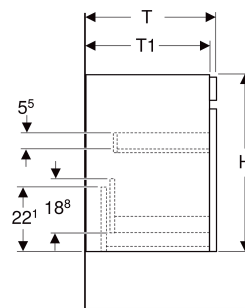

Geberit Renova Plan Unterschrank für Waschtisch, mit einer Schublade und einer Innenschublade

EIGENSCHAFTEN

- FSC™ C134279 zertifiziert
- Wandhängend
- Mit einer Schublade
- Mit einer Innenschublade
- Griffmulde zum Öffnen
- Schublade mit Selbsteinzug
- Schubladen ohne Geruchsverschlussausschnitt
- Feuchtigkeitsbeständig
- Front aus MDF
- Vormontiert geliefert

TECHNISCHE DATEN

Werkstoff Hochverdichtete Dreischicht-Holzspanplatte

Schubladenbelastung max.

20 kg

LIEFERUMFANG

- Unterschrank für Waschtisch
- Befestigungsmaterial

ZUBEHÖR

- Geberit Schubladeneinsatz H-Unterteilung, für untere Schublade
- Geberit Handtuchhalter für Badezimmermöbel
- Geberit Magnethalter
- Geberit Vergrößerungsspiegel
- Geberit Set Füße
- Geberit Lichtleiste für Schublade
- Geberit Steckdosenelement

INFO

- Waschtischunterschränke ab 60 cm Breite sind kombinierbar mit dem Seitenschrank Art.-Nr. 501.913.xx.1
- Rohrbogengeruchsverschluss für Waschbecken, Raumsparmodell (Art.-Nr. 151.116.11.1) bitte zusätzlich bestellen

<i>Art.-Nr.</i>	<i>Farbe / Oberfläche</i>	<i>B</i> cm	<i>B1</i> cm	<i>B2</i> cm	<i>Breite Waschtisch</i> cm	<i>H</i> cm	<i>T</i> cm	<i>T1</i> cm	<i>VE1</i> St.
501.911.01.1 Auslaufend	weiß / lackiert hochglänzend	92.8	87	85.5	100	60.6	44.6	42.3	1