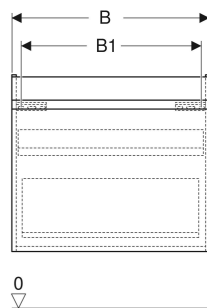

Geberit Renova Plan Unterschrank für Waschtisch, mit einer Schublade und einer Innenschublade

EIGENSCHAFTEN

- FSC™ C134279 zertifiziert
- Wandhängend
- Mit einer Schublade
- Mit einer Innenschublade
- Griffmulde zum Öffnen
- Schublade mit Selbsteinzug
- Schubladen ohne Geruchsverschlussausschnitt
- Feuchtigkeitsbeständig
- Front aus MDF
- Vormontiert geliefert

TECHNISCHE DATEN

Werkstoff Hochverdichtete Dreischicht-Holzspanplatte

Schubladenbelastung max.

20 kg

LIEFERUMFANG

- Unterschrank für Waschtisch
- Befestigungsmaterial

ZUBEHÖR

- Geberit Schubladeneinsatz H-Unterteilung, für untere Schublade
- Geberit Handtuchhalter für Badezimmermöbel
- Geberit Magnethalter
- Geberit Vergrößerungsspiegel
- Geberit Set Füße
- Geberit Lichtleiste für Schublade
- Geberit Steckdosenelement

INFO

- Waschtischunterschränke ab 60 cm Breite sind kombinierbar mit dem Seitenschrank Art.-Nr. 501.913.xx.1
- Rohrbogengeruchsverschluss für Waschbecken, Raumsparmodell (Art.-Nr. 151.116.11.1) bitte zusätzlich bestellen

<i>Art.-Nr.</i>	<i>Farbe / Oberfläche</i>	<i>B</i> cm	<i>B1</i> cm	<i>B2</i> cm	<i>Breite Waschtisch</i> cm	<i>H</i> cm	<i>T</i> cm	<i>T1</i> cm	<i>VE1</i> St.
501.911.01.1 Auslaufend	weiß / lackiert hochglänzend	92.8	87	85.5	100	60.6	44.6	42.3	1