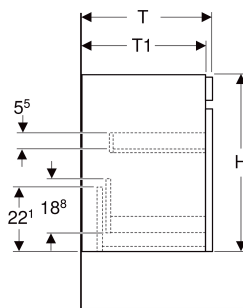

Geberit Renova Plan Unterschrank für Waschtisch, mit einer Schublade und einer Innenschublade

EIGENSCHAFTEN

- FSC™ C134279 zertifiziert
- Wandhängend
- Mit einer Schublade
- Mit einer Innenschublade
- Griffmulde zum Öffnen
- Schublade mit Selbsteinzug
- Schubladen ohne Geruchsverschlussausschnitt
- Feuchtigkeitsbeständig
- Front aus MDF
- Vormontiert geliefert

TECHNISCHE DATEN

Werkstoff Hochverdichtete Dreischicht-Holzspanplatte

Schubladenbelastung max.

20 kg

LIEFERUMFANG

- Unterschrank für Waschtisch
- Befestigungsmaterial

ZUBEHÖR

- Geberit Schubladeneinsatz H-Unterteilung, für untere Schublade
- Geberit Handtuchhalter für Badezimmermöbel
- Geberit Magnethalter
- Geberit Vergrößerungsspiegel
- Geberit Set Füße
- Geberit Lichtleiste für Schublade
- Geberit Steckdosenelement

INFO

- Waschtischunterschränke ab 60 cm Breite sind kombinierbar mit dem Seitenschrank Art.-Nr. 501.913.xx.1
- Rohrbogengeruchsverschluss für Waschbecken, Raumsparmodell (Art.-Nr. 151.116.11.1) bitte zusätzlich bestellen

<i>Art.-Nr.</i>	<i>Farbe / Oberfläche</i>	<i>B</i> cm	<i>B1</i> cm	<i>B2</i> cm	<i>Breite Waschtisch</i> cm	<i>H</i> cm	<i>T</i> cm	<i>T1</i> cm	<i>VE1</i> St.
501.911.JK.1 Auslaufend	lava / lackiert matt	92.8	87	85.5	100	60.6	44.6	42.3	1