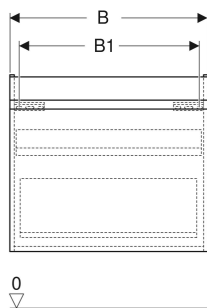

Geberit Renova Plan Unterschrank für Waschtisch, mit einer Schublade und einer Innenschublade

EIGENSCHAFTEN

- FSC™ C134279 zertifiziert
- Wandhängend
- Mit einer Schublade
- Mit einer Innenschublade
- Griffmulde zum Öffnen
- Schublade mit Selbsteinzug
- Schubladen ohne Geruchsverschlussausschnitt
- Feuchtigkeitsbeständig
- Front aus MDF
- Vormontiert geliefert

TECHNISCHE DATEN

Werkstoff Hochverdichtete Dreischicht-Holzspanplatte

Schubladenbelastung max.

20 kg

LIEFERUMFANG

- Unterschrank für Waschtisch
- Befestigungsmaterial

ZUBEHÖR

- Geberit Schubladeneinsatz H-Unterteilung, für untere Schublade
- Geberit Handtuchhalter für Badezimmermöbel
- Geberit Magnethalter
- Geberit Vergrößerungsspiegel
- Geberit Set Füße
- Geberit Lichtleiste für Schublade
- Geberit Steckdosenelement

INFO

- Waschtischunterschränke ab 60 cm Breite sind kombinierbar mit dem Seitenschrank Art.-Nr. 501.913.xx.1
- Rohrbogengeruchsverschluss für Waschbecken, Raumsparmodell (Art.-Nr. 151.116.11.1) bitte zusätzlich bestellen

<i>Art.-Nr.</i>	<i>Farbe / Oberfläche</i>	<i>B</i> cm	<i>B1</i> cm	<i>B2</i> cm	<i>Breite Waschtisch</i> cm	<i>H</i> cm	<i>T</i> cm	<i>T1</i> cm	<i>VE1</i> St.
501.911.JK.1 Auslaufend	lava / lackiert matt	92.8	87	85.5	100	60.6	44.6	42.3	1