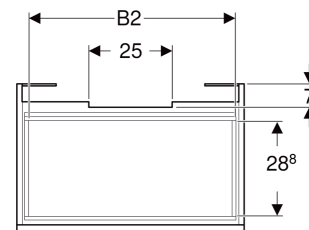

Geberit Renova Plan Unterschrank für Waschtisch, mit einer Schublade und einer Innenschublade

EIGENSCHAFTEN

- FSC™ C134279 zertifiziert
- Wandhängend
- Mit einer Schublade
- Mit einer Innenschublade
- Griffmulde zum Öffnen
- Schublade mit Selbsteinzug
- Schubladen ohne Geruchsverschlussausschnitt
- Feuchtigkeitsbeständig
- Front aus MDF
- Vormontiert geliefert

TECHNISCHE DATEN

Werkstoff Hochverdichtete Dreischicht-Holzspanplatte

Schubladenbelastung max.

20 kg

LIEFERUMFANG

- Unterschrank für Waschtisch
- Befestigungsmaterial

ZUBEHÖR

- Geberit Schubladeneinsatz H-Unterteilung, für untere Schublade
- Geberit Handtuchhalter für Badezimmermöbel
- Geberit Magnethalter
- Geberit Vergrößerungsspiegel
- Geberit Set Füße
- Geberit Lichtleiste für Schublade
- Geberit Steckdosenelement

INFO

- Waschtischunterschränke ab 60 cm Breite sind kombinierbar mit dem Seitenschrank Art.-Nr. 501.913.xx.1
- Rohrbogengeruchsverschluss für Waschbecken, Raumsparmodell (Art.-Nr. 151.116.11.1) bitte zusätzlich bestellen

<i>Art.-Nr.</i>	<i>Farbe / Oberfläche</i>	<i>B</i> cm	<i>B1</i> cm	<i>B2</i> cm	<i>Breite Waschtisch</i> cm	<i>H</i> cm	<i>T</i> cm	<i>T1</i> cm	<i>VE1</i> St.
501.911.JK.1 Auslaufend	lava / lackiert matt	92.8	87	85.5	100	60.6	44.6	42.3	1