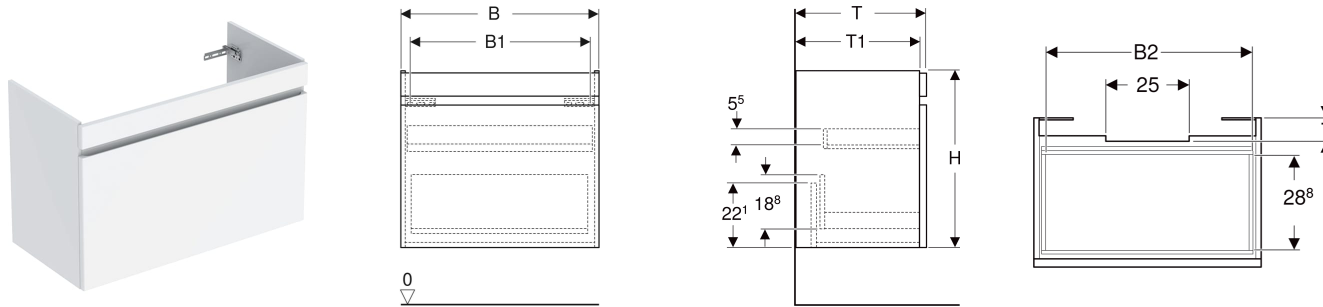

Geberit Renova Plan Unterschrank für Waschtisch, mit einer Schublade und einer Innenschublade

EIGENSCHAFTEN

- FSC™ C134279 zertifiziert
- Wandhängend
- Mit einer Schublade
- Mit einer Innenschublade
- Griffmulde zum Öffnen
- Schublade mit Selbsteinzug
- Schubladen ohne Geruchsverschlussausschnitt
- Feuchtigkeitsbeständig
- Front aus MDF
- Vormontiert geliefert

TECHNISCHE DATEN

Werkstoff Hochverdichtete Dreischicht-Holzspanplatte

Schubladenbelastung max.

20 kg

LIEFERUMFANG

- Unterschrank für Waschtisch
- Befestigungsmaterial

ZUBEHÖR

- Geberit Schubladeneinsatz H-Unterteilung, für untere Schublade
- Geberit Handtuchhalter für Badezimmermöbel
- Geberit Magnethalter
- Geberit Vergrößerungsspiegel
- Geberit Set Füße
- Geberit Lichtleiste für Schublade
- Geberit Steckdosenelement

- Geberit Steckdosenelement mit USB-Anschluss
- Geberit Group Orientierungslicht
- Geberit Handtuchhalter für Badezimmermöbel, Ecke rechtwinklig
- Geberit Handtuchhalter für Badezimmermöbel, Ecke abgerundet

INFO

- Waschtischunterschränke ab 60 cm Breite sind kombinierbar mit dem Seitenschrank Art.-Nr. 501.913.xx.1
- Rohrbogengeruchsverschluss für Waschbecken, Raumsparmodell (Art.-Nr. 151.116.11.1) bitte zusätzlich bestellen