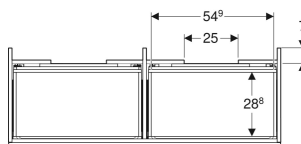

Geberit Renova Plan Unterschrank für Doppelwaschtisch, mit zwei Schubladen und zwei Innenschubladen

EIGENSCHAFTEN

- FSC™ C134279 zertifiziert
- Wandhängend
- Mit zwei Schubladen
- Mit zwei Innenschubladen
- Griffmulde zum Öffnen
- Schublade mit Selbsteinzug
- Schubladen ohne Geruchsverschlussausschnitt
- Feuchtigkeitsbeständig
- Front aus MDF
- Vormontiert geliefert

TECHNISCHE DATEN

Werkstoff	Hochverdichtete Dreischicht-Holzspanplatte
Schubladenbelastung max.	20 kg

LIEFERUMFANG

- Unterschrank für Doppelwaschtisch
- Befestigungsmaterial

ZUBEHÖR

- Geberit Schubladeneinsatz H-Unterteilung, für untere Schublade
- Geberit Handtuchhalter für Badezimmermöbel