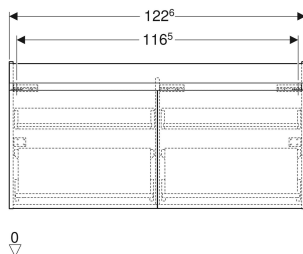

Geberit Renova Plan Unterschrank für Doppelwaschtisch, mit zwei Schubladen und zwei Innenschubladen

EIGENSCHAFTEN

- FSC™ C134279 zertifiziert
- Wandhängend
- Mit zwei Schubladen
- Mit zwei Innenschubladen
- Griffmulde zum Öffnen
- Schublade mit Selbsteinzug
- Schubladen ohne Geruchsverschlussausschnitt
- Feuchtigkeitsbeständig
- Front aus MDF
- Vormontiert geliefert

TECHNISCHE DATEN

Werkstoff	Hochverdichtete Dreischicht-Holzspanplatte
Schubladenbelastung max.	20 kg

LIEFERUMFANG

- Unterschrank für Doppelwaschtisch
- Befestigungsmaterial

ZUBEHÖR

- Geberit Schubladeneinsatz H-Unterteilung, für untere Schublade
- Geberit Handtuchhalter für Badezimmermöbel