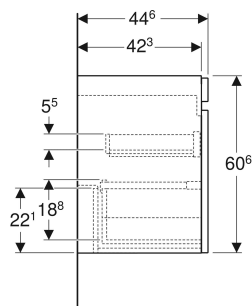

Geberit Renova Plan Unterschrank für Doppelwaschtisch, mit zwei Schubladen und zwei Innenschubladen

EIGENSCHAFTEN

- FSC™ C134279 zertifiziert
- Wandhängend
- Mit zwei Schubladen
- Mit zwei Innenschubladen
- Griffmulde zum Öffnen
- Schublade mit Selbsteinzug
- Schubladen ohne Geruchsverschlussausschnitt
- Feuchtigkeitsbeständig
- Front aus MDF
- Vormontiert geliefert

TECHNISCHE DATEN

Werkstoff	Hochverdichtete Dreischicht-Holzspanplatte
Schubladenbelastung max.	20 kg

LIEFERUMFANG

- Unterschrank für Doppelwaschtisch
- Befestigungsmaterial

ZUBEHÖR

- Geberit Schubladeneinsatz H-Unterteilung, für untere Schublade
- Geberit Handtuchhalter für Badezimmermöbel

INFO

- Rohrbogengeruchsverschluss für Waschbecken, Raumsparmodell (Art.-Nr. 151.116.11.1) bitte zusätzlich bestellen

Art.-Nr.	Farbe / Oberfläche	B cm	Breite Waschtisch cm	H cm	T cm	VE1 St.
501.912.00.1 * Auslaufend	Nussbaum hickory hell / Folie strukturiert	122.6	130	60.6	44.6	1