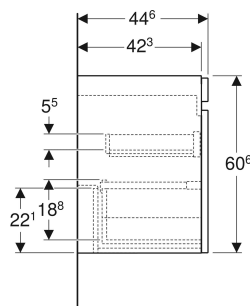

Geberit Renova Plan Unterschrank für Doppelwaschtisch, mit zwei Schubladen und zwei Innenschubladen

EIGENSCHAFTEN

- FSC™ C134279 zertifiziert
- Wandhängend
- Mit zwei Schubladen
- Mit zwei Innenschubladen
- Griffmulde zum Öffnen
- Schublade mit Selbsteinzug
- Schubladen ohne Geruchsverschlussausschnitt
- Feuchtigkeitsbeständig
- Front aus MDF
- Vormontiert geliefert

TECHNISCHE DATEN

Werkstoff	Hochverdichtete Dreischicht-Holzspanplatte
Schubladenbelastung max.	20 kg

LIEFERUMFANG

- Unterschrank für Doppelwaschtisch
- Befestigungsmaterial

ZUBEHÖR

- Geberit Schubladeneinsatz H-Unterteilung, für untere Schublade
- Geberit Handtuchhalter für Badezimmermöbel