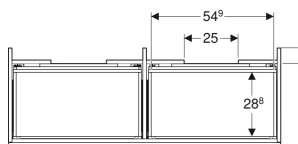

Geberit Renova Plan Unterschrank für Doppelwaschtisch, mit zwei Schubladen und zwei Innenschubladen

EIGENSCHAFTEN

- FSC™ C134279 zertifiziert
- Wandhängend
- Mit zwei Schubladen
- Mit zwei Innenschubladen
- Griffmulde zum Öffnen
- Schublade mit Selbsteinzug
- Schubladen ohne Geruchsverschlussausschnitt
- Feuchtigkeitsbeständig
- Front aus MDF
- Vormontiert geliefert

TECHNISCHE DATEN

Werkstoff	Hochverdichtete Dreischicht-Holzspanplatte
Schubladenbelastung max.	20 kg

LIEFERUMFANG

- Unterschrank für Doppelwaschtisch
- Befestigungsmaterial

ZUBEHÖR

- Geberit Schubladeneinsatz H-Unterteilung, für untere Schublade
- Geberit Handtuchhalter für Badezimmermöbel