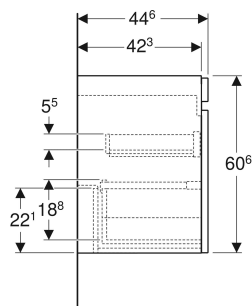

Geberit Renova Plan Unterschrank für Doppelwaschtisch, mit zwei Schubladen und zwei Innenschubladen

EIGENSCHAFTEN

- FSC™ C134279 zertifiziert
- Wandhängend
- Mit zwei Schubladen
- Mit zwei Innenschubladen
- Griffmulde zum Öffnen
- Schublade mit Selbsteinzug
- Schubladen ohne Geruchsverschlussausschnitt
- Feuchtigkeitsbeständig
- Front aus MDF
- Vormontiert geliefert

TECHNISCHE DATEN

Werkstoff	Hochverdichtete Dreischicht-Holzspanplatte
Schubladenbelastung max.	20 kg

LIEFERUMFANG

- Unterschrank für Doppelwaschtisch
- Befestigungsmaterial

ZUBEHÖR

- Geberit Schubladeneinsatz H-Unterteilung, für untere Schublade
- Geberit Handtuchhalter für Badezimmermöbel

INFO

- Rohrbogengeruchsverschluss für Waschbecken, Raumsparmodell (Art.-Nr. 151.116.11.1) bitte zusätzlich bestellen

Art.-Nr.	Farbe / Oberfläche	B cm	Breite Waschtisch cm	H cm	T cm	VE1 St.
501.912.JK.1 Auslaufend	lava / lackiert matt	122.6	130	60.6	44.6	1