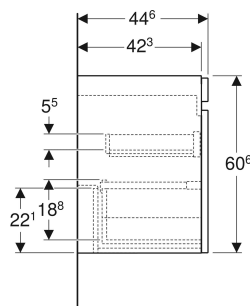

# Geberit Renova Plan Unterschrank für Doppelwaschtisch, mit zwei Schubladen und zwei Innenschubladen

## EIGENSCHAFTEN

- FSC™ C134279 zertifiziert
- Wandhängend
- Mit zwei Schubladen
- Mit zwei Innenschubladen
- Griffmulde zum Öffnen
- Schublade mit Selbsteinzug
- Schubladen ohne Geruchsverschlussausschnitt
- Feuchtigkeitsbeständig
- Front aus MDF
- Vormontiert geliefert

## TECHNISCHE DATEN

Werkstoff	Hochverdichtete Dreischicht-Holzspanplatte
Schubladenbelastung max.	20 kg