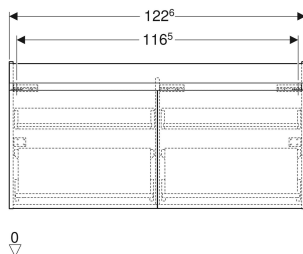

# Geberit Renova Plan Unterschrank für Doppelwaschtisch, mit zwei Schubladen und zwei Innenschubladen

## EIGENSCHAFTEN

- FSC™ C134279 zertifiziert
- Wandhängend
- Mit zwei Schubladen
- Mit zwei Innenschubladen
- Griffmulde zum Öffnen
- Schublade mit Selbsteinzug
- Schubladen ohne Geruchsverschlussausschnitt
- Feuchtigkeitsbeständig
- Front aus MDF
- Vormontiert geliefert

## TECHNISCHE DATEN

Werkstoff	Hochverdichtete Dreischicht-Holzspanplatte
Schubladenbelastung max.	20 kg