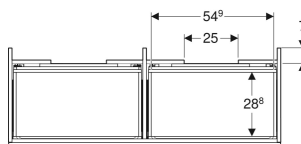

# Geberit Renova Plan Unterschrank für Doppelwaschtisch, mit zwei Schubladen und zwei Innenschubladen

## EIGENSCHAFTEN

- FSC™ C134279 zertifiziert
- Wandhängend
- Mit zwei Schubladen
- Mit zwei Innenschubladen
- Griffmulde zum Öffnen
- Schublade mit Selbsteinzug
- Schubladen ohne Geruchsverschlussausschnitt
- Feuchtigkeitsbeständig
- Front aus MDF
- Vormontiert geliefert

## TECHNISCHE DATEN

Werkstoff	Hochverdichtete Dreischicht-Holzspanplatte
Schubladenbelastung max.	20 kg