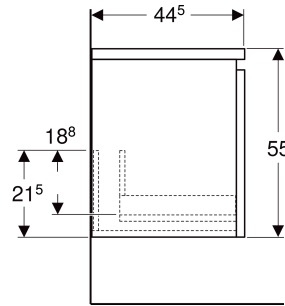

Geberit Renova Plan Seitenschrank mit einer Schublade

EIGENSCHAFTEN

- FSC™ C134279 zertifiziert
- Wandhängend
- Mit einer Schublade
- Griffmulde zum Öffnen
- Schublade mit Selbsteinzug
- Feuchtigkeitsbeständig
- Front aus MDF
- Vormontiert geliefert

TECHNISCHE DATEN

Werkstoff Hochverdichtete Dreischicht-Holzspanplatte
 Schubladenbelastung max. 20 kg

LIEFERUMFANG

- Seitenschrank
- Befestigungsmaterial

ZUBEHÖR

- Geberit Schubladeneinsatz H-Unterteilung, für untere Schublade

INFO

- Seitenschrank ist kombinierbar mit Waschtischunterschrank ab 60 cm Breite, aber nicht mit Unterschrank für Möbelwaschtisch

Art-Nr.	Farbe / Oberfläche	B cm	H cm	T cm	VE1 St.
501.913.00.1 * Auslaufend	Nussbaum hickory hell / Folie strukturiert	40	55	44.5	1