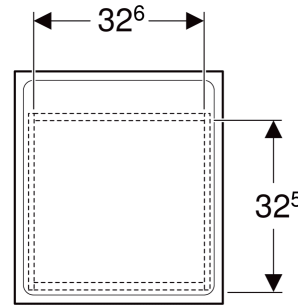

Geberit Renova Plan Seitenschrank mit einer Schublade

EIGENSCHAFTEN

- FSC™ C134279 zertifiziert
- Wandhängend
- Mit einer Schublade
- Griffmulde zum Öffnen
- Schublade mit Selbsteinzug
- Feuchtigkeitsbeständig
- Front aus MDF
- Vormontiert geliefert

TECHNISCHE DATEN

Werkstoff Hochverdichtete Dreischicht-Holzspanplatte
 Schubladenbelastung max. 20 kg

LIEFERUMFANG

- Seitenschrank
- Befestigungsmaterial

ZUBEHÖR

- Geberit Schubladeneinsatz H-Unterteilung, für untere Schublade

INFO

- Seitenschrank ist kombinierbar mit Waschtischunterschrank ab 60 cm Breite, aber nicht mit Unterschrank für Möbelwaschtisch

Art-Nr.	Farbe / Oberfläche	B cm	H cm	T cm	VE1 St.
501.913.00.1 * Auslaufend	Nussbaum hickory hell / Folie strukturiert	40	55	44.5	1