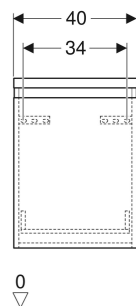

Geberit Renova Plan Seitenschrank mit einer Schublade

EIGENSCHAFTEN

- FSC™ C134279 zertifiziert
- Wandhängend
- Mit einer Schublade
- Griffmulde zum Öffnen
- Schublade mit Selbsteinzug
- Feuchtigkeitsbeständig
- Front aus MDF
- Vormontiert geliefert

TECHNISCHE DATEN

Werkstoff Hochverdichtete Dreischicht-Holzspanplatte

Schubladenbelastung max. 20 kg

LIEFERUMFANG

- Seitenschrank
- Befestigungsmaterial

ZUBEHÖR

- Geberit Schubladeneinsatz H-Unterteilung, für untere Schublade

INFO

- Seitenschrank ist kombinierbar mit Waschtischunterschrank ab 60 cm Breite, aber nicht mit Unterschrank für Möbelwaschtisch

Art-Nr.	Farbe / Oberfläche	B cm	H cm	T cm	VE1 St.
501.913.01.1 Auslaufend	weiß / lackiert hochglänzend	40	55	44.5	1