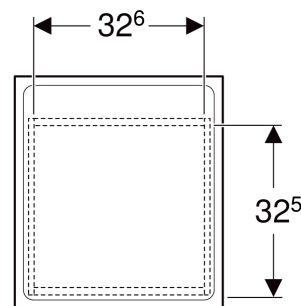

Geberit Renova Plan Seitenschrank mit einer Schublade

EIGENSCHAFTEN

- FSC™ C134279 zertifiziert
- Wandhängend
- Mit einer Schublade
- Griffmulde zum Öffnen
- Schublade mit Selbsteinzug
- Feuchtigkeitsbeständig
- Front aus MDF
- Vormontiert geliefert

TECHNISCHE DATEN

Werkstoff Hochverdichtete Dreischicht-Holzspanplatte

Schubladenbelastung max. 20 kg

LIEFERUMFANG

- Seitenschrank
- Befestigungsmaterial

ZUBEHÖR

- Geberit Schubladeneinsatz H-Unterteilung, für untere Schublade

INFO

- Seitenschrank ist kombinierbar mit Waschtischunterschrank ab 60 cm Breite, aber nicht mit Unterschrank für Möbelwaschtisch

Art-Nr.	Farbe / Oberfläche	B cm	H cm	T cm	VE1 St.
501.913.01.1 Auslaufend	weiß / lackiert hochglänzend	40	55	44.5	1