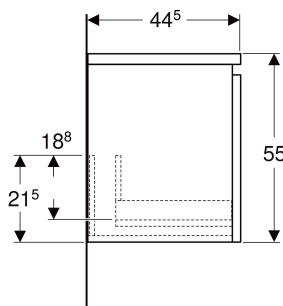

Geberit Renova Plan Seitenschrank mit einer Schublade

EIGENSCHAFTEN

- FSC™ C134279 zertifiziert
- Wandhängend
- Mit einer Schublade
- Griffmulde zum Öffnen
- Schublade mit Selbsteinzug
- Feuchtigkeitsbeständig
- Front aus MDF
- Vormontiert geliefert

TECHNISCHE DATEN

Werkstoff Hochverdichtete Dreischicht-Holzspanplatte

Schubladenbelastung max. 20 kg

LIEFERUMFANG

- Seitenschrank
- Befestigungsmaterial

ZUBEHÖR

- Geberit Schubladeneinsatz H-Unterteilung, für untere Schublade

INFO

- Seitenschrank ist kombinierbar mit Waschtischunterschrank ab 60 cm Breite, aber nicht mit Unterschrank für Möbelwaschtisch

Art-Nr.	Farbe / Oberfläche	B cm	H cm	T cm	VE1 St.
501.913.01.1 Auslaufend	weiß / lackiert hochglänzend	40	55	44.5	1