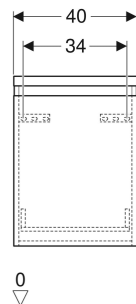

Geberit Renova Plan Seitenschrank mit einer Schublade

EIGENSCHAFTEN

- FSC™ C134279 zertifiziert
- Wandhängend
- Mit einer Schublade
- Griffmulde zum Öffnen
- Schublade mit Selbsteinzug
- Feuchtigkeitsbeständig
- Front aus MDF
- Vormontiert geliefert

TECHNISCHE DATEN

Werkstoff Hochverdichtete Dreischicht-Holzspanplatte

Schubladenbelastung max. 20 kg

LIEFERUMFANG

- Seitenschrank
- Befestigungsmaterial

ZUBEHÖR

- Geberit Schubladeneinsatz H-Unterteilung, für untere Schublade

INFO

- Seitenschrank ist kombinierbar mit Waschtischunterschrank ab 60 cm Breite, aber nicht mit Unterschrank für Möbelwaschtisch

Art-Nr.	Farbe / Oberfläche	B cm	H cm	T cm	VE1 St.
501.913.JK.1 Auslaufend	lava / lackiert matt	40	55	44.5	1