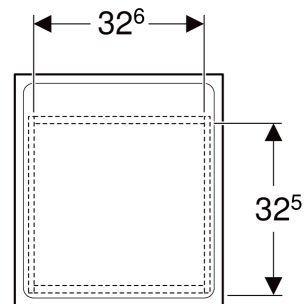

Geberit Renova Plan Seitenschrank mit einer Schublade

EIGENSCHAFTEN

- FSC™ C134279 zertifiziert
- Wandhängend
- Mit einer Schublade
- Griffmulde zum Öffnen
- Schublade mit Selbsteinzug
- Feuchtigkeitsbeständig
- Front aus MDF
- Vormontiert geliefert

TECHNISCHE DATEN

Werkstoff Hochverdichtete Dreischicht-Holzspanplatte

Schubladenbelastung max. 20 kg

LIEFERUMFANG

- Seitenschrank
- Befestigungsmaterial

ZUBEHÖR

- Geberit Schubladeneinsatz H-Unterteilung, für untere Schublade

INFO

- Seitenschrank ist kombinierbar mit Waschtischunterschrank ab 60 cm Breite, aber nicht mit Unterschrank für Möbelwaschtisch

Art-Nr.	Farbe / Oberfläche	B cm	H cm	T cm	VE1 St.
501.913.JK.1 Auslaufend	lava / lackiert matt	40	55	44.5	1