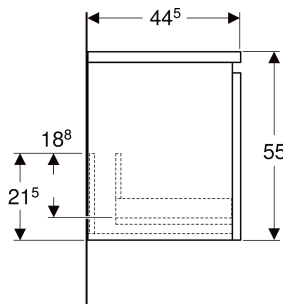

Geberit Renova Plan Seitenschrank mit einer Schublade

EIGENSCHAFTEN

- FSC™ C134279 zertifiziert
- Wandhängend
- Mit einer Schublade
- Griffmulde zum Öffnen
- Schublade mit Selbsteinzug
- Feuchtigkeitsbeständig
- Front aus MDF
- Vormontiert geliefert

TECHNISCHE DATEN

Werkstoff Hochverdichtete Dreischicht-Holzspanplatte

Schubladenbelastung max. 20 kg

LIEFERUMFANG

- Seitenschrank
- Befestigungsmaterial

ZUBEHÖR

- Geberit Schubladeneinsatz H-Unterteilung, für untere Schublade

INFO

- Seitenschrank ist kombinierbar mit Waschtischunterschrank ab 60 cm Breite, aber nicht mit Unterschrank für Möbelwaschtisch

Art-Nr.	Farbe / Oberfläche	B cm	H cm	T cm	VE1 St.
501.913.JK.1 Auslaufend	lava / lackiert matt	40	55	44.5	1