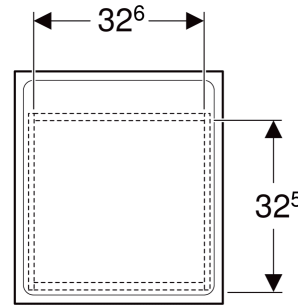

Geberit Renova Plan Seitenschrank mit einer Schublade

EIGENSCHAFTEN

- FSC™ C134279 zertifiziert
- Wandhängend
- Mit einer Schublade
- Griffmulde zum Öffnen
- Schublade mit Selbsteinzug
- Feuchtigkeitsbeständig
- Front aus MDF
- Vormontiert geliefert

TECHNISCHE DATEN

Werkstoff Hochverdichtete Dreischicht-Holzspanplatte
 Schubladenbelastung max. 20 kg

LIEFERUMFANG

- Seitenschrank
- Befestigungsmaterial

ZUBEHÖR

- Geberit Schubladeneinsatz H-Unterteilung, für untere Schublade

INFO

- Seitenschrank ist kombinierbar mit Waschtischunterschrank ab 60 cm Breite, aber nicht mit Unterschrank für Möbelwaschtisch

Art-Nr.	Farbe / Oberfläche	B cm	H cm	T cm	VE1 St.
501.913.JR.1 * Auslaufend	Nussbaum hickory / Folie strukturiert	40	55	44.5	1