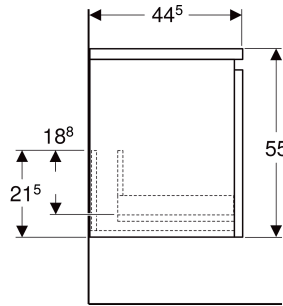

Geberit Renova Plan Seitenschrank mit einer Schublade

EIGENSCHAFTEN

- FSC™ C134279 zertifiziert
- Wandhängend
- Mit einer Schublade
- Griffmulde zum Öffnen
- Schublade mit Selbsteinzug
- Feuchtigkeitsbeständig
- Front aus MDF
- Vormontiert geliefert

TECHNISCHE DATEN

Werkstoff Hochverdichtete Dreischicht-Holzspanplatte
 Schubladenbelastung max. 20 kg

LIEFERUMFANG

- Seitenschrank
- Befestigungsmaterial

ZUBEHÖR

- Geberit Schubladeneinsatz H-Unterteilung, für untere Schublade

INFO

- Seitenschrank ist kombinierbar mit Waschtischunterschrank ab 60 cm Breite, aber nicht mit Unterschrank für Möbelwaschtisch

Art-Nr.	Farbe / Oberfläche	B cm	H cm	T cm	VE1 St.
501.913.JR.1 * Auslaufend	Nussbaum hickory / Folie strukturiert	40	55	44.5	1