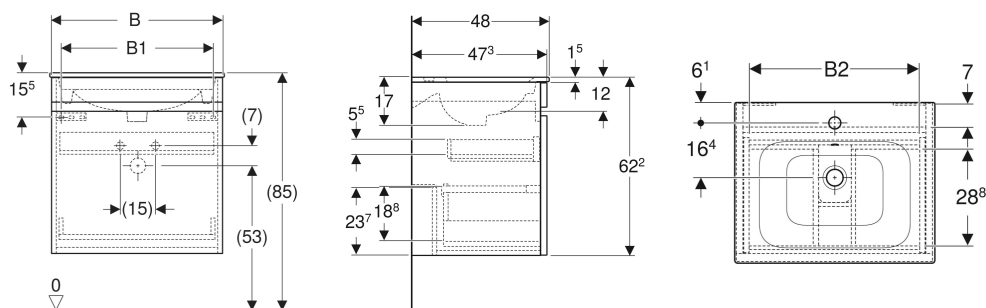

Geberit Renova Plan Set Möbelwaschtisch schmaler Rand, mit Unterschrank, eine Schublade und eine Innenschublade

EIGENSCHAFTEN

- FSC™ C134279 zertifiziert
- Wandhängend
- Mit einer Schublade
- Mit einer Innenschublade
- Griffmulde zum Öffnen
- Schublade mit Selbsteinzug
- Waschtischunterschrank aus hochverdichteter Dreischicht-Holzspanplatte
- Feuchtigkeitsbeständig
- Front aus MDF
- Vormontiert geliefert

TECHNISCHE DATEN

Werkstoff	Sanitärkeramik / Hochverdichtete Dreischicht- Holzspanplatte
Schubladenbelastung max.	20 kg

LIEFERUMFANG

- Möbelwaschtisch
- Unterschrank für Möbelwaschtisch
- Befestigungsmaterial

INFO

- Rohrbogengeruchsverschluss für Waschbecken, Raumsparmodell (Art.-Nr. 151.116.11.1) bitte zusätzlich bestellen

<i>Art.-Nr.</i>	<i>Farbe / Oberfläche</i>	<i>Hahnloch</i>	<i>Überlauf</i>	<i>B</i> cm	<i>B1</i> cm	<i>B2</i> cm	<i>Breite Waschtisch</i> cm	<i>H</i> cm	<i>T</i> cm	<i>VE1</i> St.
501.916.01.8 Auslaufend	Waschtisch: weiß / KeraTect Korpus, Front: weiß / lackiert hochglänzend	mittig	sichtbar, symmetrisch	78.8	72.5	71.6	80	62.2	48	1