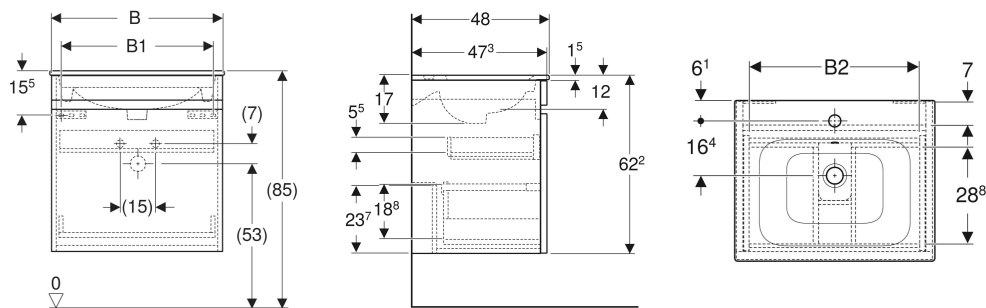

Geberit Renova Plan Set Möbelwaschtisch schmaler Rand, mit Unterschrank, eine Schublade und eine Innenschublade

EIGENSCHAFTEN

- FSC™ C134279 zertifiziert
- Wandhängend
- Mit einer Schublade
- Mit einer Innenschublade
- Griffmulde zum Öffnen
- Schublade mit Selbsteinzug
- Waschtischunterschrank aus hochverdichteter Dreischicht-Holzspanplatte
- Feuchtigkeitsbeständig
- Front aus MDF
- Vormontiert geliefert

TECHNISCHE DATEN

Werkstoff	Sanitärkeramik / Hochverdichtete Dreischicht- Holzspanplatte
Schubladenbelastung max.	20 kg

LIEFERUMFANG

- Möbelwaschtisch
- Unterschrank für Möbelwaschtisch
- Befestigungsmaterial

INFO

- Rohrbogengeruchsverschluss für Waschbecken, Raumsparmodell (Art.-Nr. 151.116.11.1) bitte zusätzlich bestellen

Art.-Nr.	Farbe / Oberfläche	Hahnloch	Überlauf	B cm	B1 cm	B2 cm	Breite Waschtisch cm	H cm	T cm	VE1 St.
501.916.JK.8 Auslaufend	Waschtisch: weiß / KeraTect Korpus, Front: lava / lackiert matt	mittig	sichtbar, symmetrisch	78.8	72.5	71.6	80	62.2	48	1