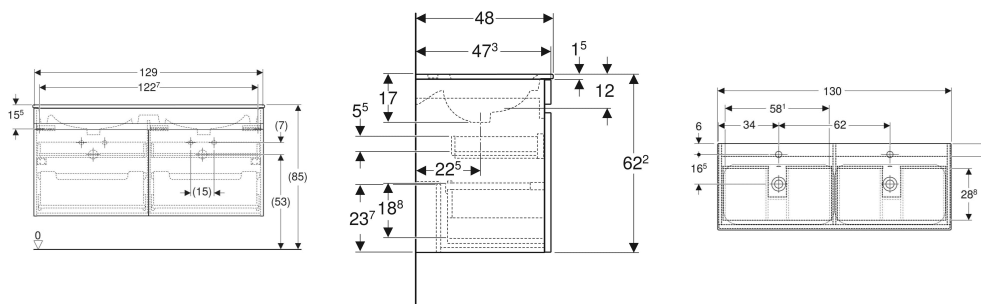

# Geberit Renova Plan Set Doppelmöbelwaschtisch schmaler Rand, mit Unterschrank, zwei Schubladen und zwei Innenschubladen

## EIGENSCHAFTEN

- FSC™ C134279 zertifiziert
- Wandhängend
- Mit zwei Schubladen
- Mit zwei Innenschubladen
- Griffmulde zum Öffnen
- Schublade mit Selbsteinzug
- Waschtischunterschrank aus hochverdichteter Dreischicht-Holzspanplatte
- Feuchtigkeitsbeständig
- Front aus MDF
- Vormontiert geliefert

## TECHNISCHE DATEN

Werkstoff	Sanitärkeramik / Hochverdichtete Dreischicht- Holzspanplatte
Schubladenbelastung max.	20 kg

## INFO

- Rohrbogengeruchsverschluss für Waschbecken, Raumsparmodell (Art.-Nr. 151.116.11.1) bitte zusätzlich bestellen

Art.-Nr.	Farbe / Oberfläche	Hahnloch	Überlauf	B cm	Breite Waschtisch cm	H cm	T cm	VE1 St.
501.918.00.1 * Auslaufend	Waschtisch: weiß Korpus, Front: Nussbaum hickory hell / Folie strukturiert	mittig	sichtbar, symmetrisch	130	130	62.2	48	1