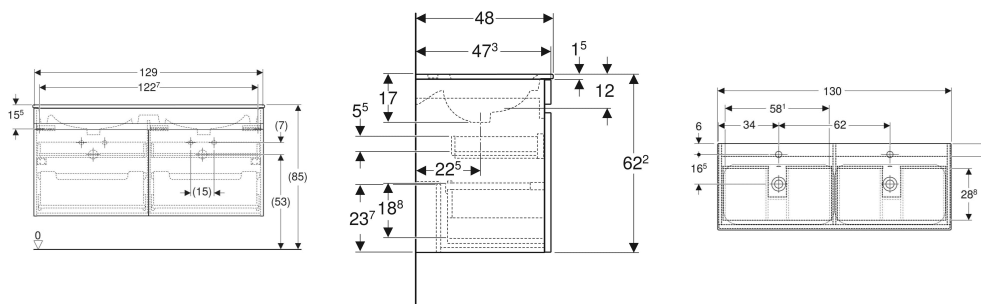

Geberit Renova Plan Set Doppelmöbelwaschtisch schmaler Rand, mit Unterschrank, zwei Schubladen und zwei Innenschubladen

EIGENSCHAFTEN

- FSC™ C134279 zertifiziert
- Wandhängend
- Mit zwei Schubladen
- Mit zwei Innenschubladen
- Griffmulde zum Öffnen
- Schublade mit Selbsteinzug
- Waschtischunterschrank aus hochverdichteter Dreischicht-Holzspanplatte
- Feuchtigkeitsbeständig
- Front aus MDF
- Vormontiert geliefert

TECHNISCHE DATEN

Werkstoff	Sanitärkeramik / Hochverdichtete Dreischicht- Holzspanplatte
Schubladenbelastung max.	20 kg

LIEFERUMFANG

- Möbelwaschtisch
- Unterschrank für Möbelwaschtisch
- Befestigungsmaterial

INFO

- Rohrbogengeruchsverschluss für Waschbecken, Raumsparmodell (Art.-Nr. 151.116.11.1) bitte zusätzlich bestellen

Art.-Nr.	Farbe / Oberfläche	Hahnloch	Überlauf	B cm	Breite Waschtisch cm	H cm	T cm	VE1 St.
501.918.00.8 * Auslaufend	Waschtisch: weiß / KeraTect Korpus, Front: Nussbaum hickory hell / Folie strukturiert	mittig	sichtbar, symmetrisch	130	130	62.2	48	1