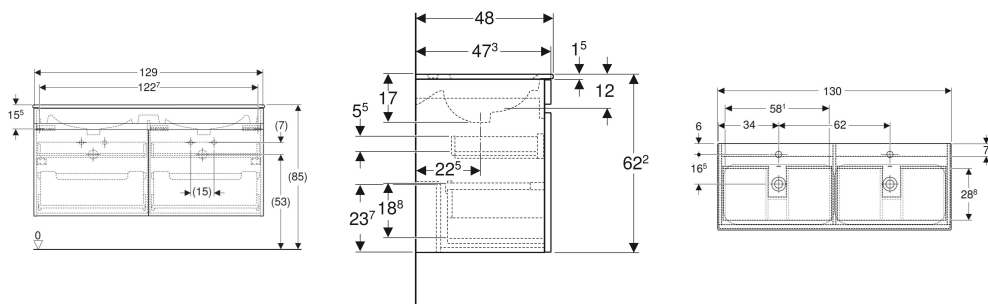

# Geberit Renova Plan Set Doppelmöbelwaschtisch schmaler Rand, mit Unterschrank, zwei Schubladen und zwei Innenschubladen

## EIGENSCHAFTEN

- FSC™ C134279 zertifiziert
- Wandhängend
- Mit zwei Schubladen
- Mit zwei Innenschubladen
- Griffmulde zum Öffnen
- Schublade mit Selbsteinzug
- Waschtischunterschrank aus hochverdichteter Dreischicht-Holzspanplatte
- Feuchtigkeitsbeständig
- Front aus MDF
- Vormontiert geliefert

## TECHNISCHE DATEN

Werkstoff	Sanitärkeramik / Hochverdichtete Dreischicht- Holzspanplatte
Schubladenbelastung max.	20 kg

## INFO

- Rohrbogengeruchsverschluss für Waschbecken, Raumsparmodell (Art.-Nr. 151.116.11.1) bitte zusätzlich bestellen

Art.-Nr.	Farbe / Oberfläche	Hahnloch	Überlauf	B cm	Breite Waschtisch cm	H cm	T cm	VE1 St.
501.918.01.1 Auslaufend	Waschtisch: weiß Korpus, Front: weiß / lackiert hochglänzend	mittig	sichtbar, symmetrisch	130	130	62.2	48	1