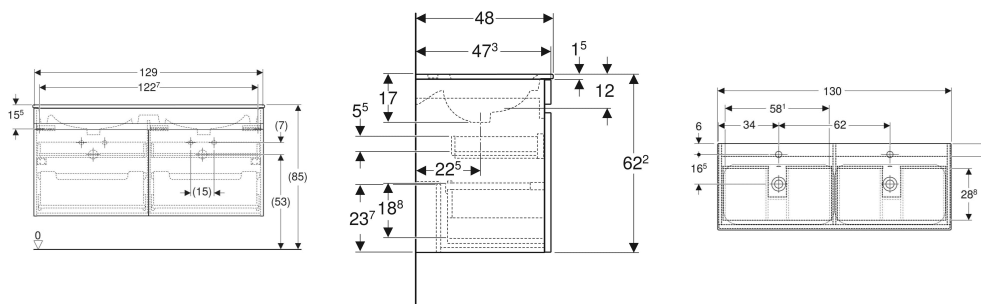

# Geberit Renova Plan Set Doppelmöbelwaschtisch schmaler Rand, mit Unterschrank, zwei Schubladen und zwei Innenschubladen

## EIGENSCHAFTEN

- FSC™ C134279 zertifiziert
- Wandhängend
- Mit zwei Schubladen
- Mit zwei Innenschubladen
- Griffmulde zum Öffnen
- Schublade mit Selbsteinzug
- Waschtischunterschrank aus hochverdichteter Dreischicht-Holzspanplatte
- Feuchtigkeitsbeständig
- Front aus MDF
- Vormontiert geliefert

## TECHNISCHE DATEN

Werkstoff	Sanitärkeramik / Hochverdichtete Dreischicht- Holzspanplatte
Schubladenbelastung max.	20 kg