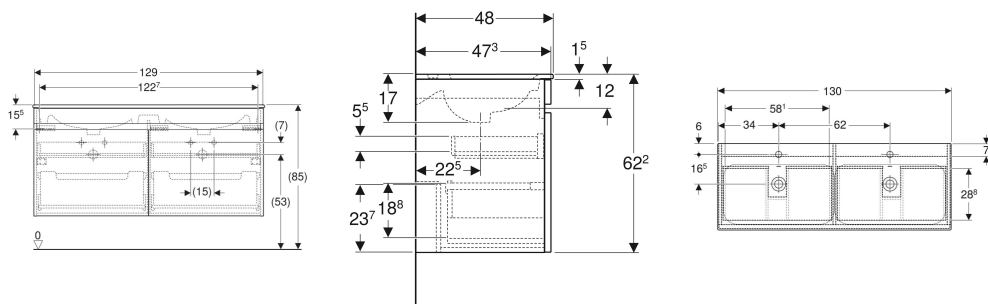

# Geberit Renova Plan Set Doppelmöbelwaschtisch schmaler Rand, mit Unterschrank, zwei Schubladen und zwei Innenschubladen

## EIGENSCHAFTEN

- FSC™ C134279 zertifiziert
- Wandhängend
- Mit zwei Schubladen
- Mit zwei Innenschubladen
- Griffmulde zum Öffnen
- Schublade mit Selbsteinzug
- Waschtischunterschrank aus hochverdichteter Dreischicht-Holzspanplatte
- Feuchtigkeitsbeständig
- Front aus MDF
- Vormontiert geliefert

## TECHNISCHE DATEN

Werkstoff	Sanitärkeramik / Hochverdichtete Dreischicht- Holzspanplatte
Schubladenbelastung max.	20 kg

## INFO

- Rohrbogengeruchsverschluss für Waschbecken, Raumsparmodell (Art.-Nr. 151.116.11.1) bitte zusätzlich bestellen

Art.-Nr.	Farbe / Oberfläche	Hahnloch	Überlauf	B cm	Breite Waschtisch cm	H cm	T cm	VE1 St.
501.918.JK.1 Auslaufend	Waschtisch: weiß Korpus, Front: lava / lackiert matt	mittig	sichtbar, symmetrisch	130	130	62.2	48	1