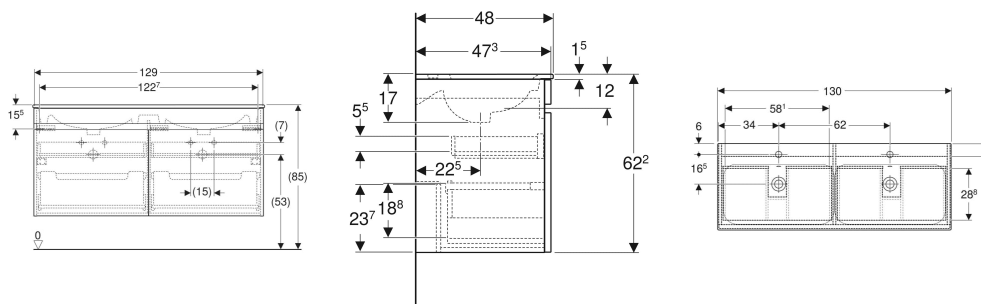

# Geberit Renova Plan Set Doppelmöbelwaschtisch schmaler Rand, mit Unterschrank, zwei Schubladen und zwei Innenschubladen

## EIGENSCHAFTEN

- FSC™ C134279 zertifiziert
- Wandhängend
- Mit zwei Schubladen
- Mit zwei Innenschubladen
- Griffmulde zum Öffnen
- Schublade mit Selbsteinzug
- Waschtischunterschrank aus hochverdichteter Dreischicht-Holzspanplatte
- Feuchtigkeitsbeständig
- Front aus MDF
- Vormontiert geliefert

## TECHNISCHE DATEN

|                          |  |
|--------------------------|--|
| Werkstoff                | Sanitärkeramik /<br>Hochverdichtete Dreischicht-<br>Holzspanplatte |
| Schubladenbelastung max. | 20 kg  |