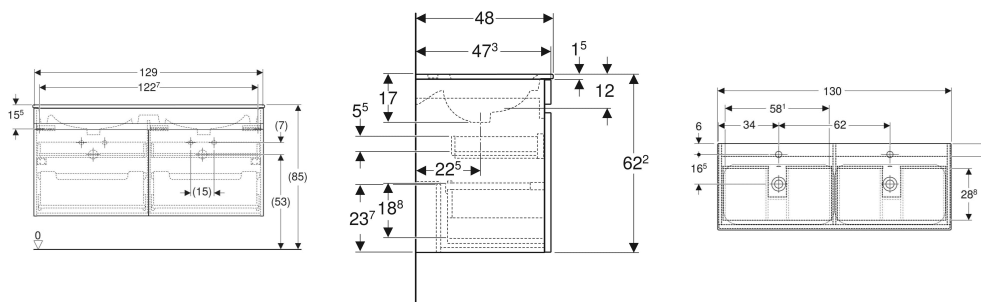

# Geberit Renova Plan Set Doppelmöbelwaschtisch schmaler Rand, mit Unterschrank, zwei Schubladen und zwei Innenschubladen

## EIGENSCHAFTEN

- FSC™ C134279 zertifiziert
- Wandhängend
- Mit zwei Schubladen
- Mit zwei Innenschubladen
- Griffmulde zum Öffnen
- Schublade mit Selbsteinzug
- Waschtischunterschrank aus hochverdichteter Dreischicht-Holzspanplatte
- Feuchtigkeitsbeständig
- Front aus MDF
- Vormontiert geliefert

## TECHNISCHE DATEN

Werkstoff	Sanitärkeramik / Hochverdichtete Dreischicht- Holzspanplatte
Schubladenbelastung max.	20 kg