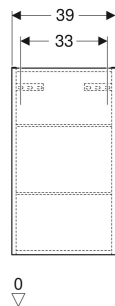

# Geberit Renova Plan Hängeschrank mit einer Tür

## EIGENSCHAFTEN

- FSC™ C134279 zertifiziert
- Wandhängend
- Mit einer Tür
- Griffmulde zum Öffnen
- Tür mit Dämpfungsmechanismus
- Glaseinlegeböden versetzbar
- Anschlagseite links oder rechts
- Spiegel an Türinnenseite
- Feuchtigkeitsbeständig

## TECHNISCHE DATEN

Werkstoff Hochverdichtete Dreischicht-Holzspanplatte