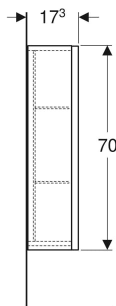

# Geberit Renova Plan Hängeschrank mit einer Tür

## EIGENSCHAFTEN

- FSC™ C134279 zertifiziert
- Wandhängend
- Mit einer Tür
- Griffmulde zum Öffnen
- Tür mit Dämpfungsmechanismus
- Glaseinlegeböden versetzbar
- Anschlagseite links oder rechts
- Spiegel an Türinnenseite
- Feuchtigkeitsbeständig

## TECHNISCHE DATEN

Werkstoff Hochverdichtete Dreischicht-Holzspanplatte

## LIEFERUMFANG

- Hängeschrank