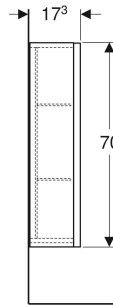

# Geberit Renova Plan Hängeschrank mit einer Tür

## EIGENSCHAFTEN

- FSC™ C134279 zertifiziert
- Wandhängend
- Mit einer Tür
- Griffmulde zum Öffnen
- Tür mit Dämpfungsmechanismus
- Glaseinlegeböden versetzbar
- Anschlagseite links oder rechts
- Spiegel an Türinnenseite
- Feuchtigkeitsbeständig

## TECHNISCHE DATEN

Werkstoff Hochverdichtete Dreischicht-Holzspanplatte